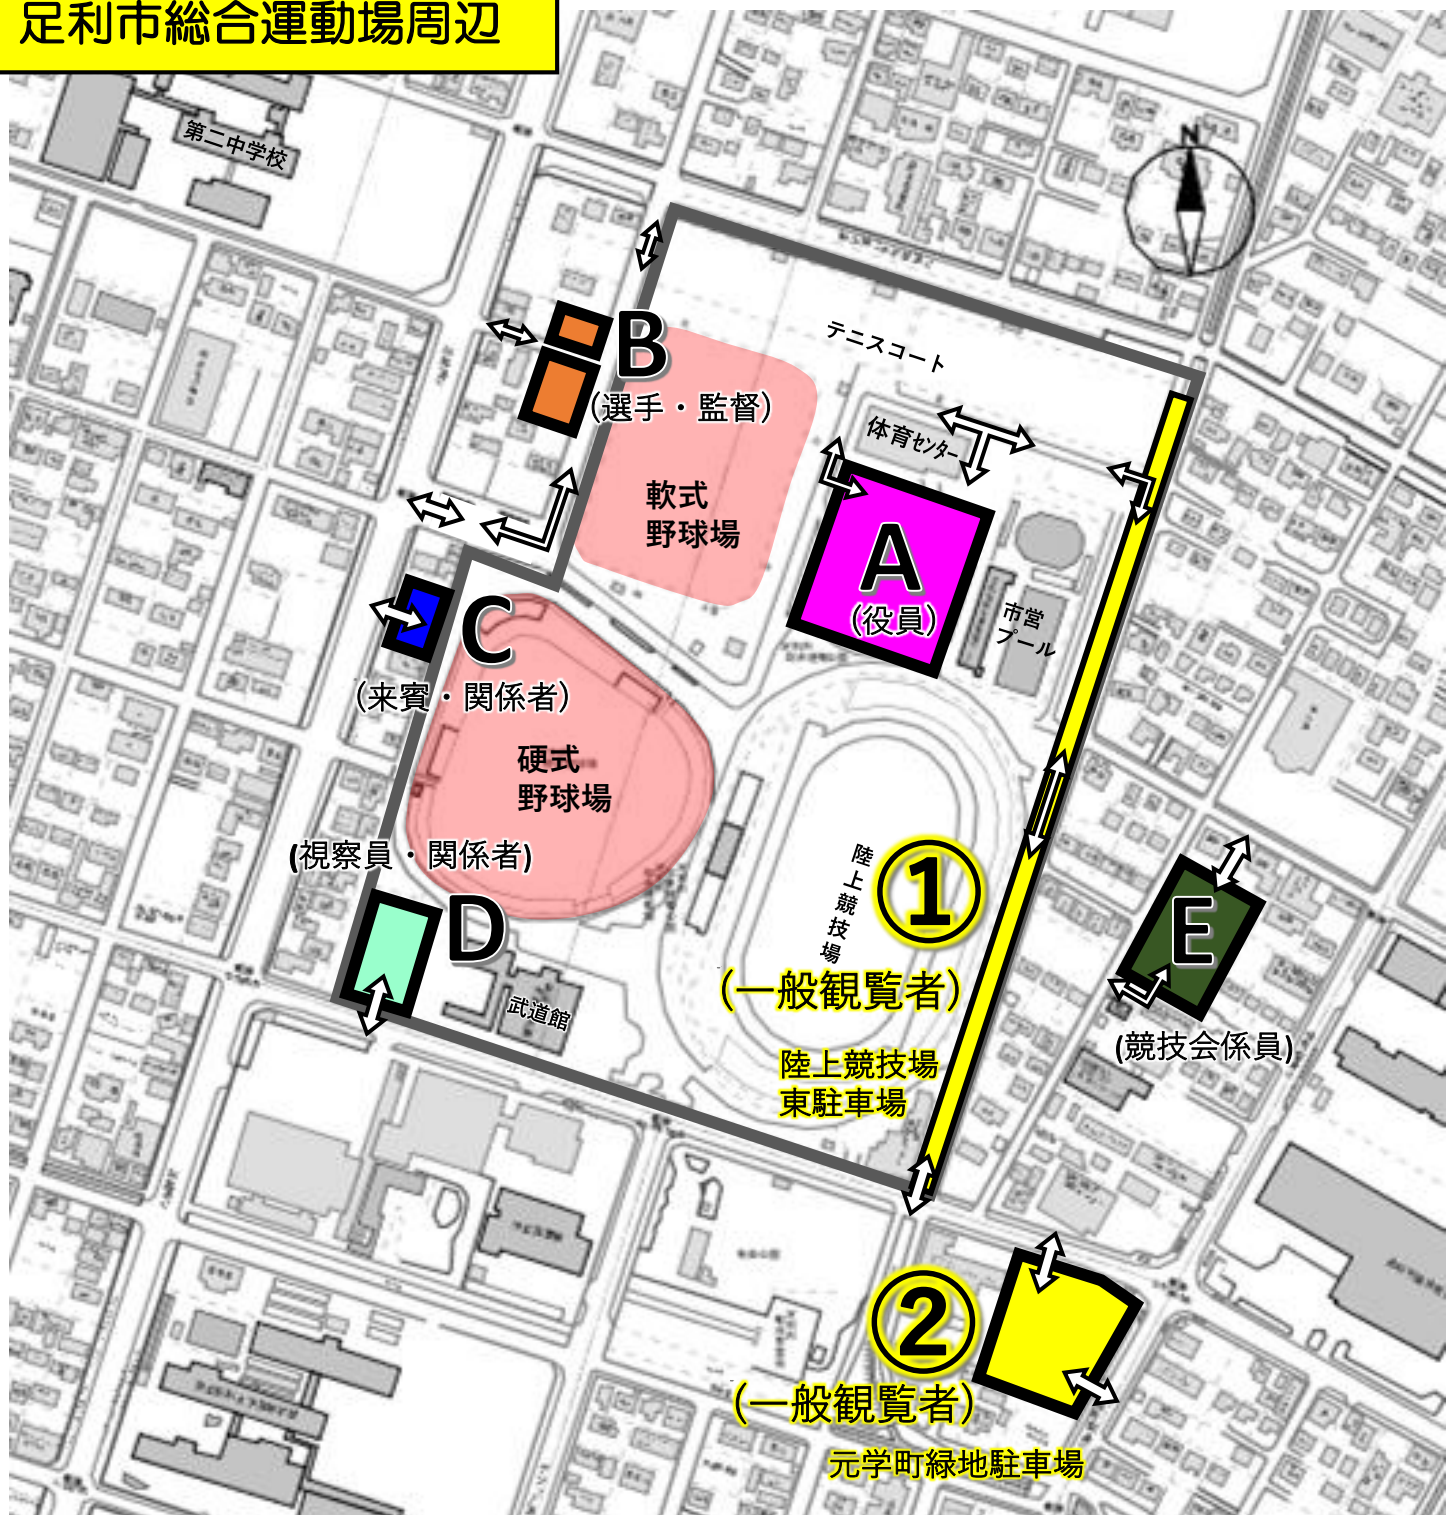

会場周辺の駐車場配置 (ソフトボール)

足利市総合運動場周辺

【注意事項】

1. 上記のA～Eの各駐車場は、関係者用の指定駐車場です。駐車許可証をお持ちでない方はご利用になれません。
2. 一般観覧者は、①(陸上競技場東【140台】)・②(元学町緑地【120台】)の駐車場をご利用いただけます。なお、満車の場合はパーク&バスライド臨時駐車場(中橋北多目的広場臨時駐車場・鏝阿寺東臨時駐車場)の、無料シャトルバスをご利用ください。