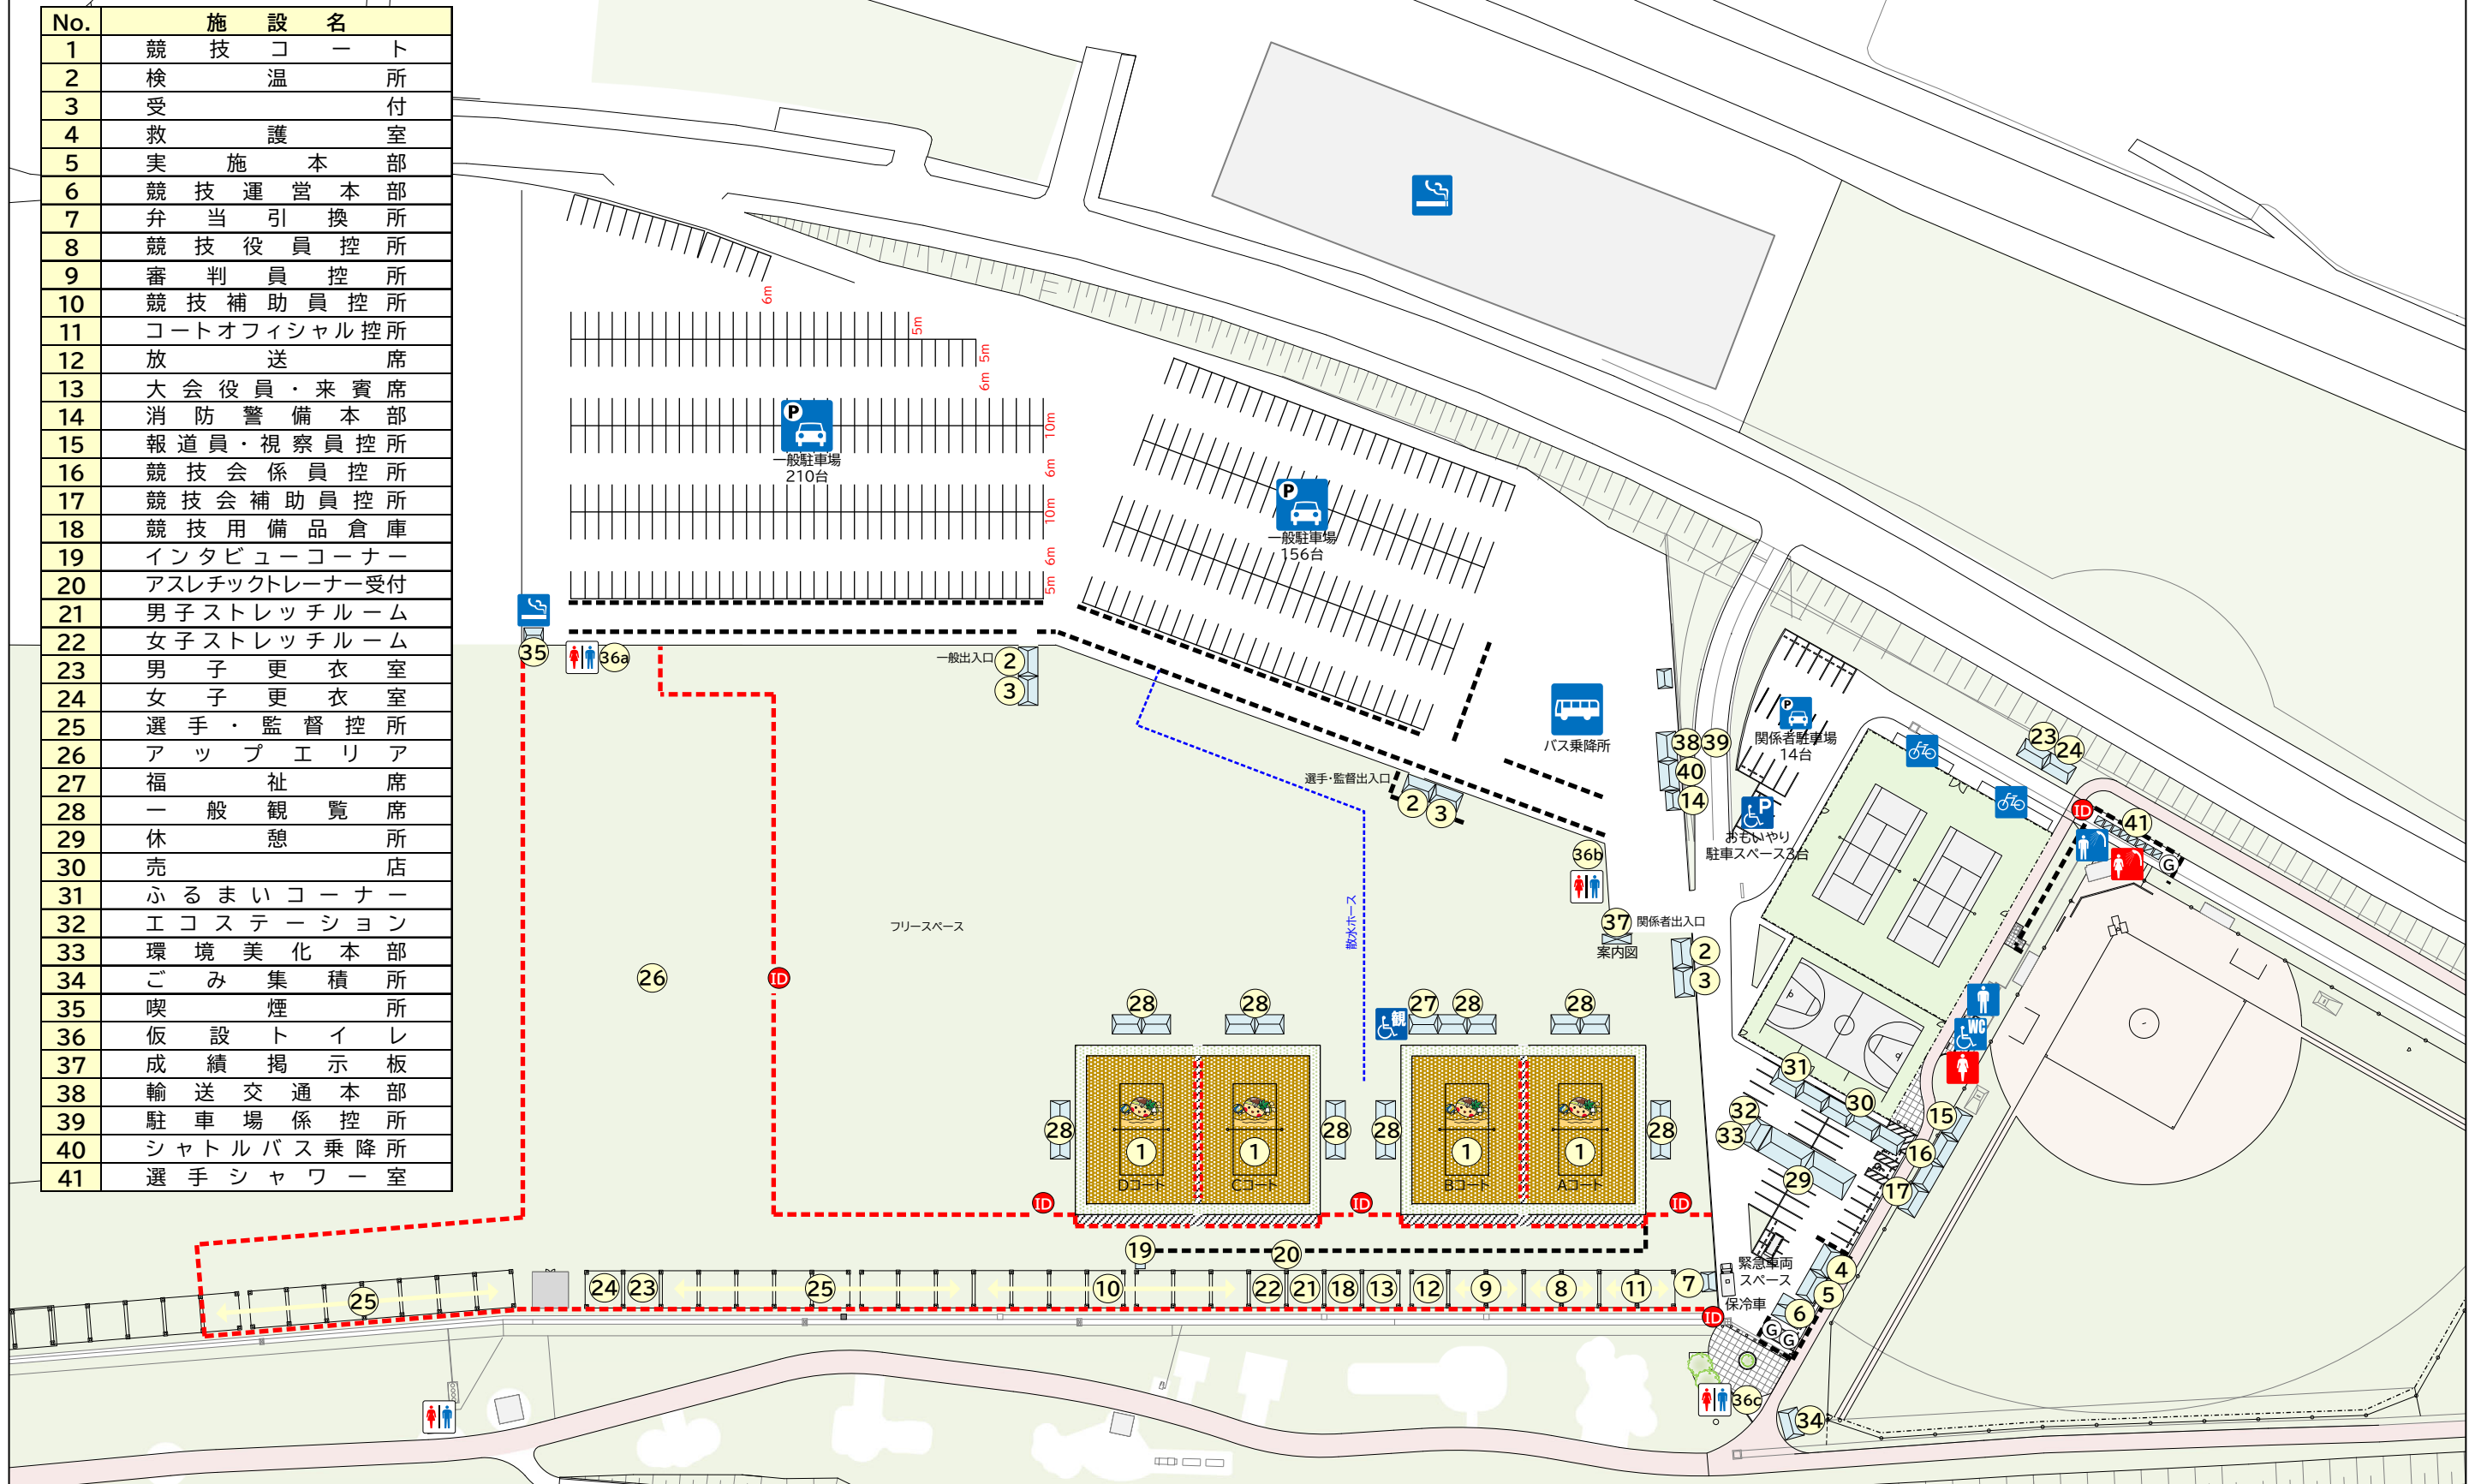

足利市特設ビーチバレーボール会場 本大会

No.	施設名
1	競技コート
2	検温所
3	受付室
4	救護室
5	実施本部
6	競技運営本部
7	弁当引換所
8	競技役員控所
9	審判員控所
10	競技補助員控所
11	コートオフィシャル控所
12	放送席
13	大会役員・来賓席
14	消防警備本部
15	報道員・視察員控所
16	競技会係員控所
17	競技会補助員控所
18	競技用備品倉庫
19	インタビューコーナー
20	アスレチックトレーナー受付
21	男子ストレッチルーム
22	女子ストレッチルーム
23	男子更衣室
24	女子更衣室
25	選手・監督控所
26	アップエリア
27	福祉席
28	一般観覧席
29	休憩所
30	売店
31	ふるまいコーナー
32	エコステーション
33	環境美化本部
34	ごみ集積所
35	喫煙所
36	仮設トイレ
37	成績掲示板
38	輸送交通本部
39	駐車場係控所
40	シャトルバス乗降所
41	選手シャワー室

いちご一会とちぎ国体・いちご一会とちぎ大会
足利市実行委員会

競技名
図面名

第77回国民体育大会ビーチバレーボール競技会
会場配置計画（足利市特設ビーチバレーボール会場）

縮尺
修正日

S=1/1200 (A3)
2022/03/15