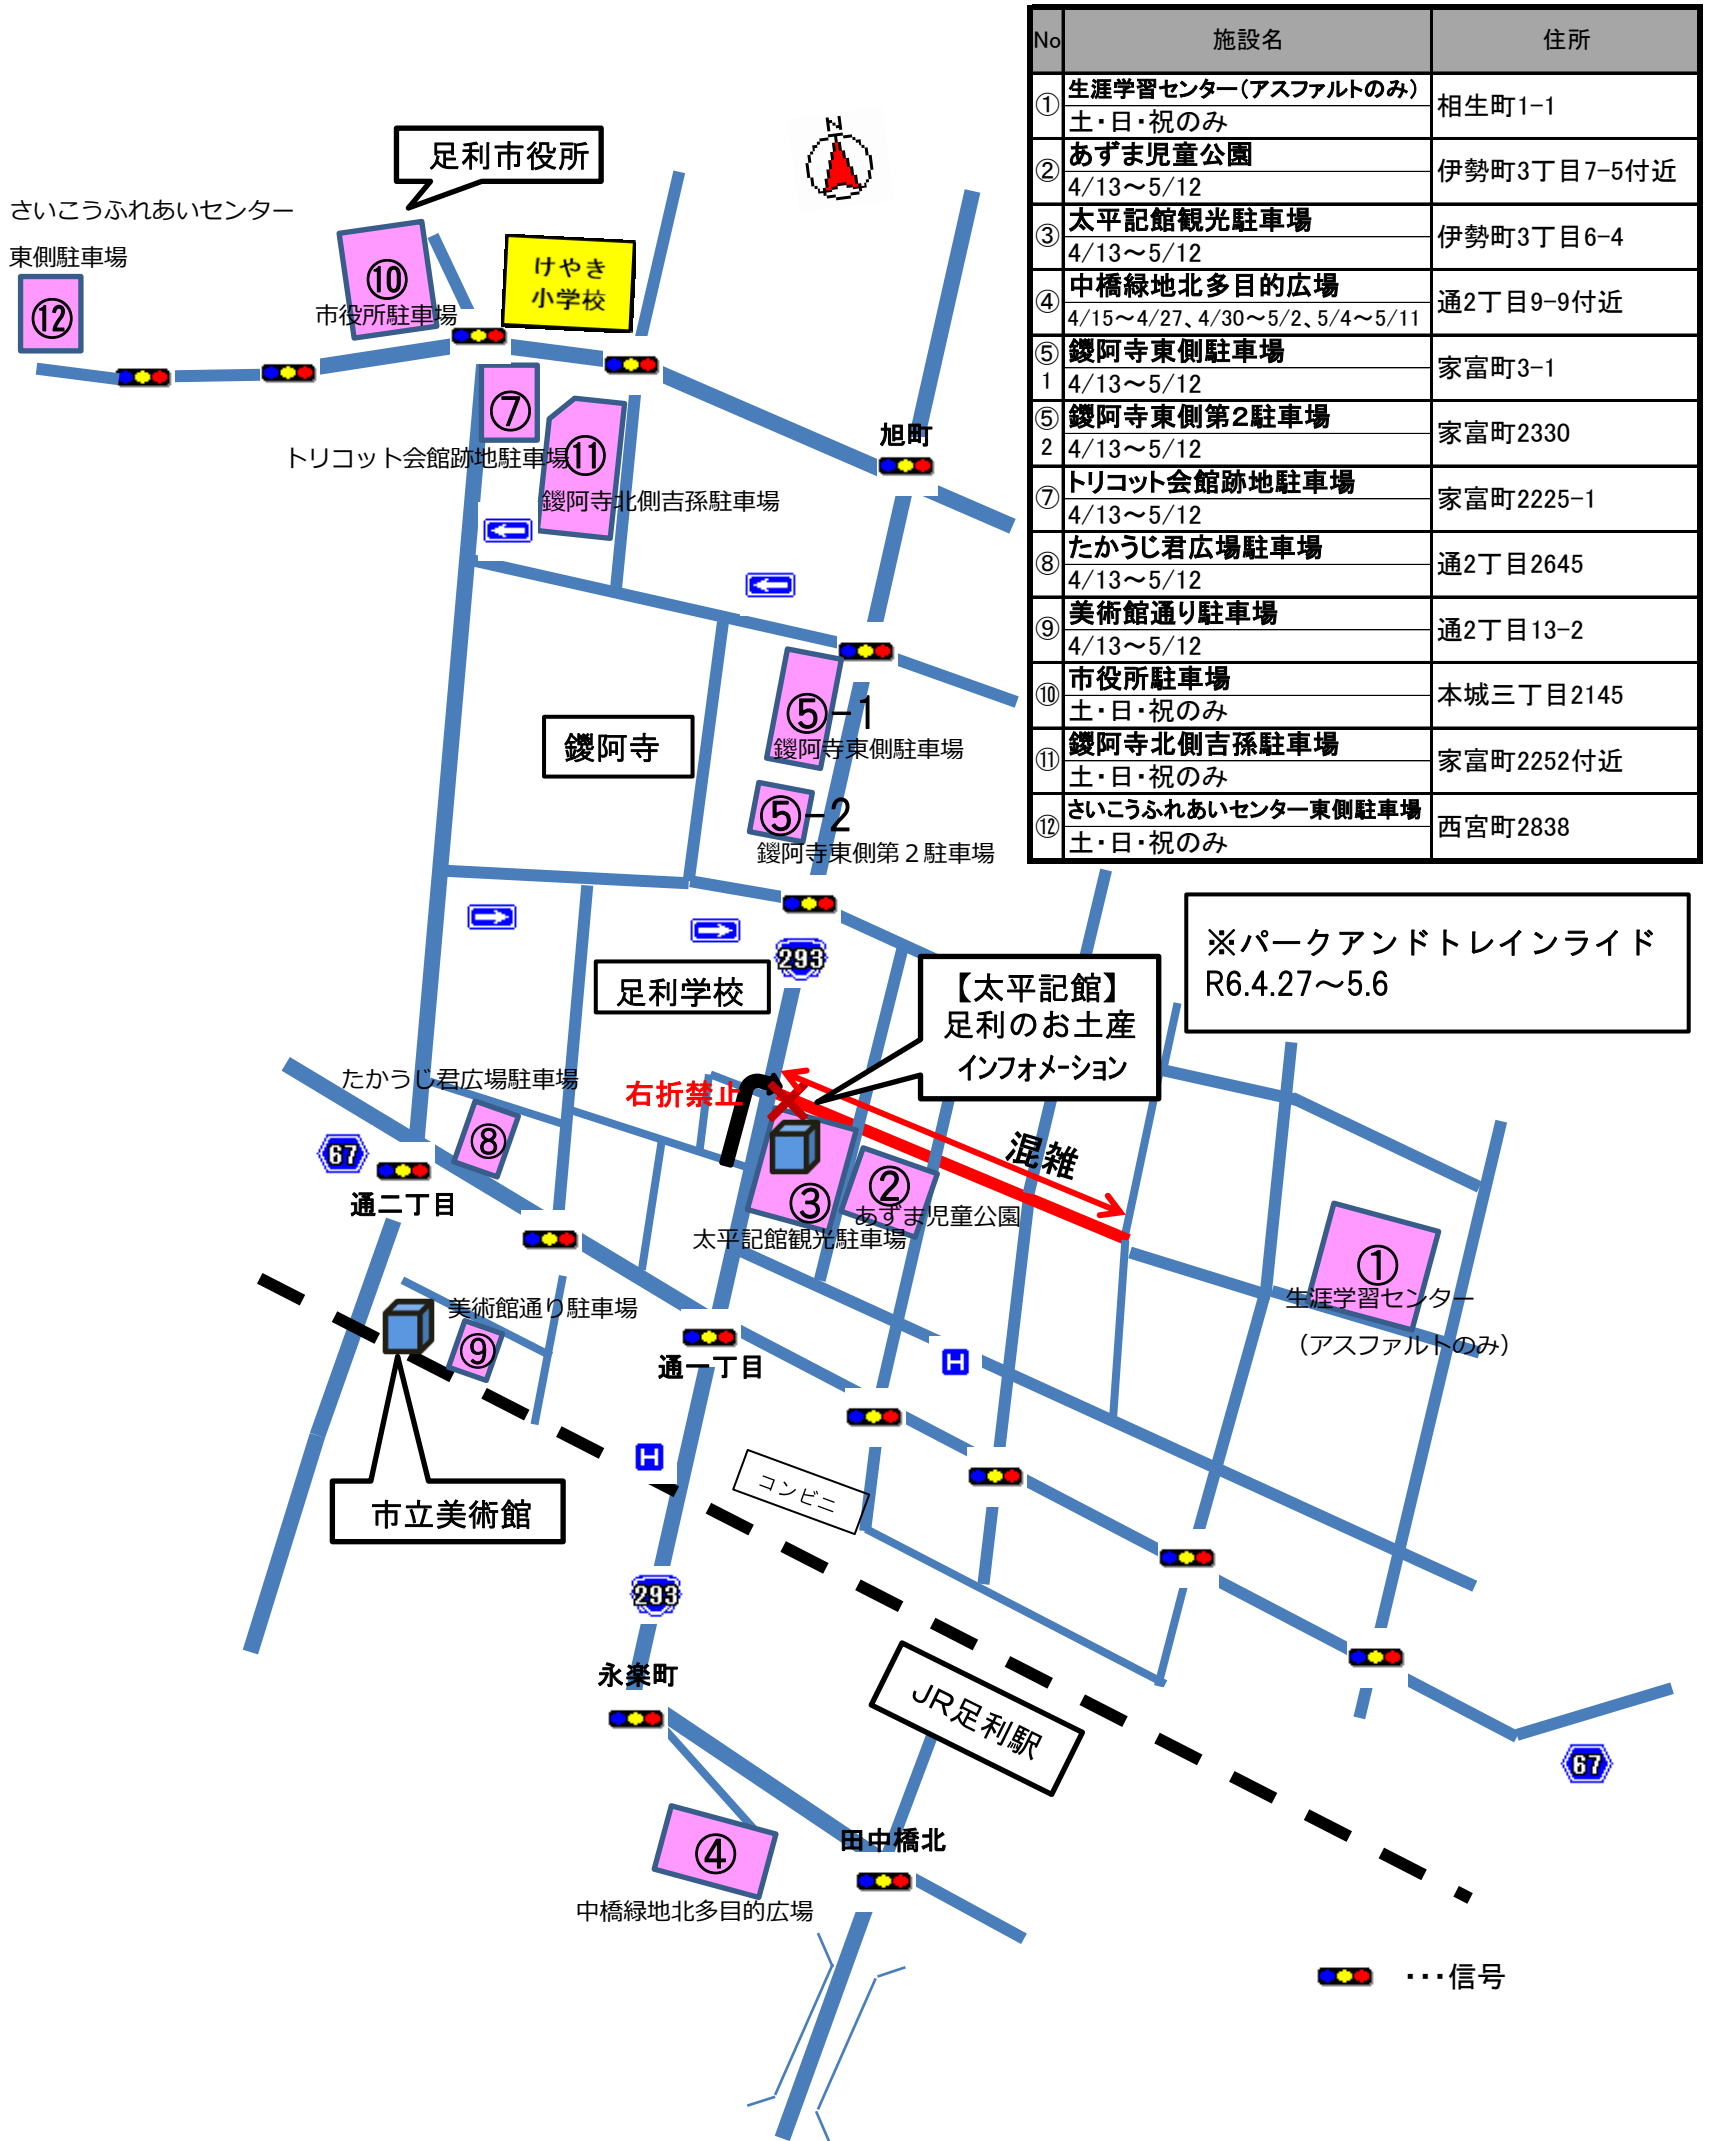

# 臨時観光駐車場案内図

R6.4.13~5.12

No	施設名	住所
①	生涯学習センター(アスファルトのみ) 土・日・祝のみ	相生町1-1
②	あずま児童公園 4/13~5/12	伊勢町3丁目7-5付近
③	太平記館観光駐車場 4/13~5/12	伊勢町3丁目6-4
④	中橋緑地北多目的広場 4/15~4/27、4/30~5/2、5/4~5/11	通2丁目9-9付近
⑤-1	饒阿寺東側駐車場 4/13~5/12	家富町3-1
⑤-2	饒阿寺東側第2駐車場 4/13~5/12	家富町2330
⑦	トリコット会館跡地駐車場 4/13~5/12	家富町2225-1
⑧	たかうじ君広場駐車場 4/13~5/12	通2丁目2645
⑨	美術館通り駐車場 4/13~5/12	通2丁目13-2
⑩	市役所駐車場 土・日・祝のみ	本城三丁目2145
⑪	饒阿寺北側吉孫駐車場 土・日・祝のみ	家富町2252付近
⑫	さいこうふれあいセンター東側駐車場 土・日・祝のみ	西宮町2838