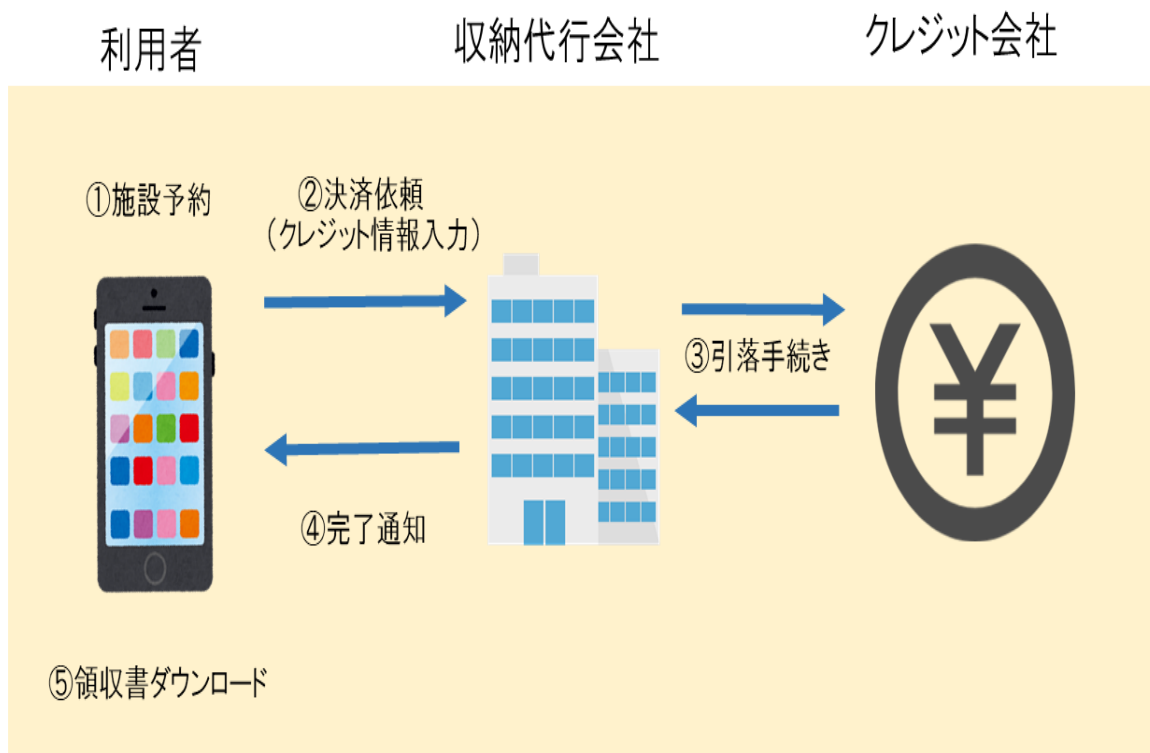

【クレジット決済の流れ】