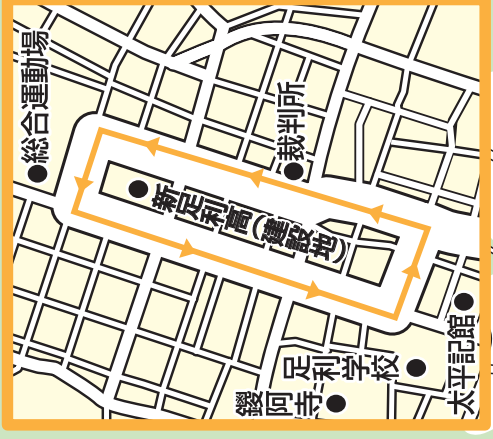

コース

- ハーフコース 5 km コース
- 10 km コース
- 3km・ペアコース
- 給水ポイント
- トイレ

5kmコース

3km・ペアコース

START・GOAL
制限時間2時間40分

ハーフ20km

ハーフ15km

ハーフ10km

ハーフ7.5km

ハーフ5km

7.9km地点閉門
制限時間1時間15分

7.3km地点閉門
制限時間1時間00分

18.5km地点閉門
制限時間2時間20分

車でお越しの方

- 北関東道足利ICより約10分
- 北関東道太田桐生ICより約25分
- 北関東道出流原スマートICより約20分
- 北関東道佐野田沼ICより約25分
- 東北道佐野藤岡ICより約40分

電車でお越しの方

- JR足利駅より徒歩15分
- 東武伊勢崎線足利市駅より徒歩約30分

交通のご案内