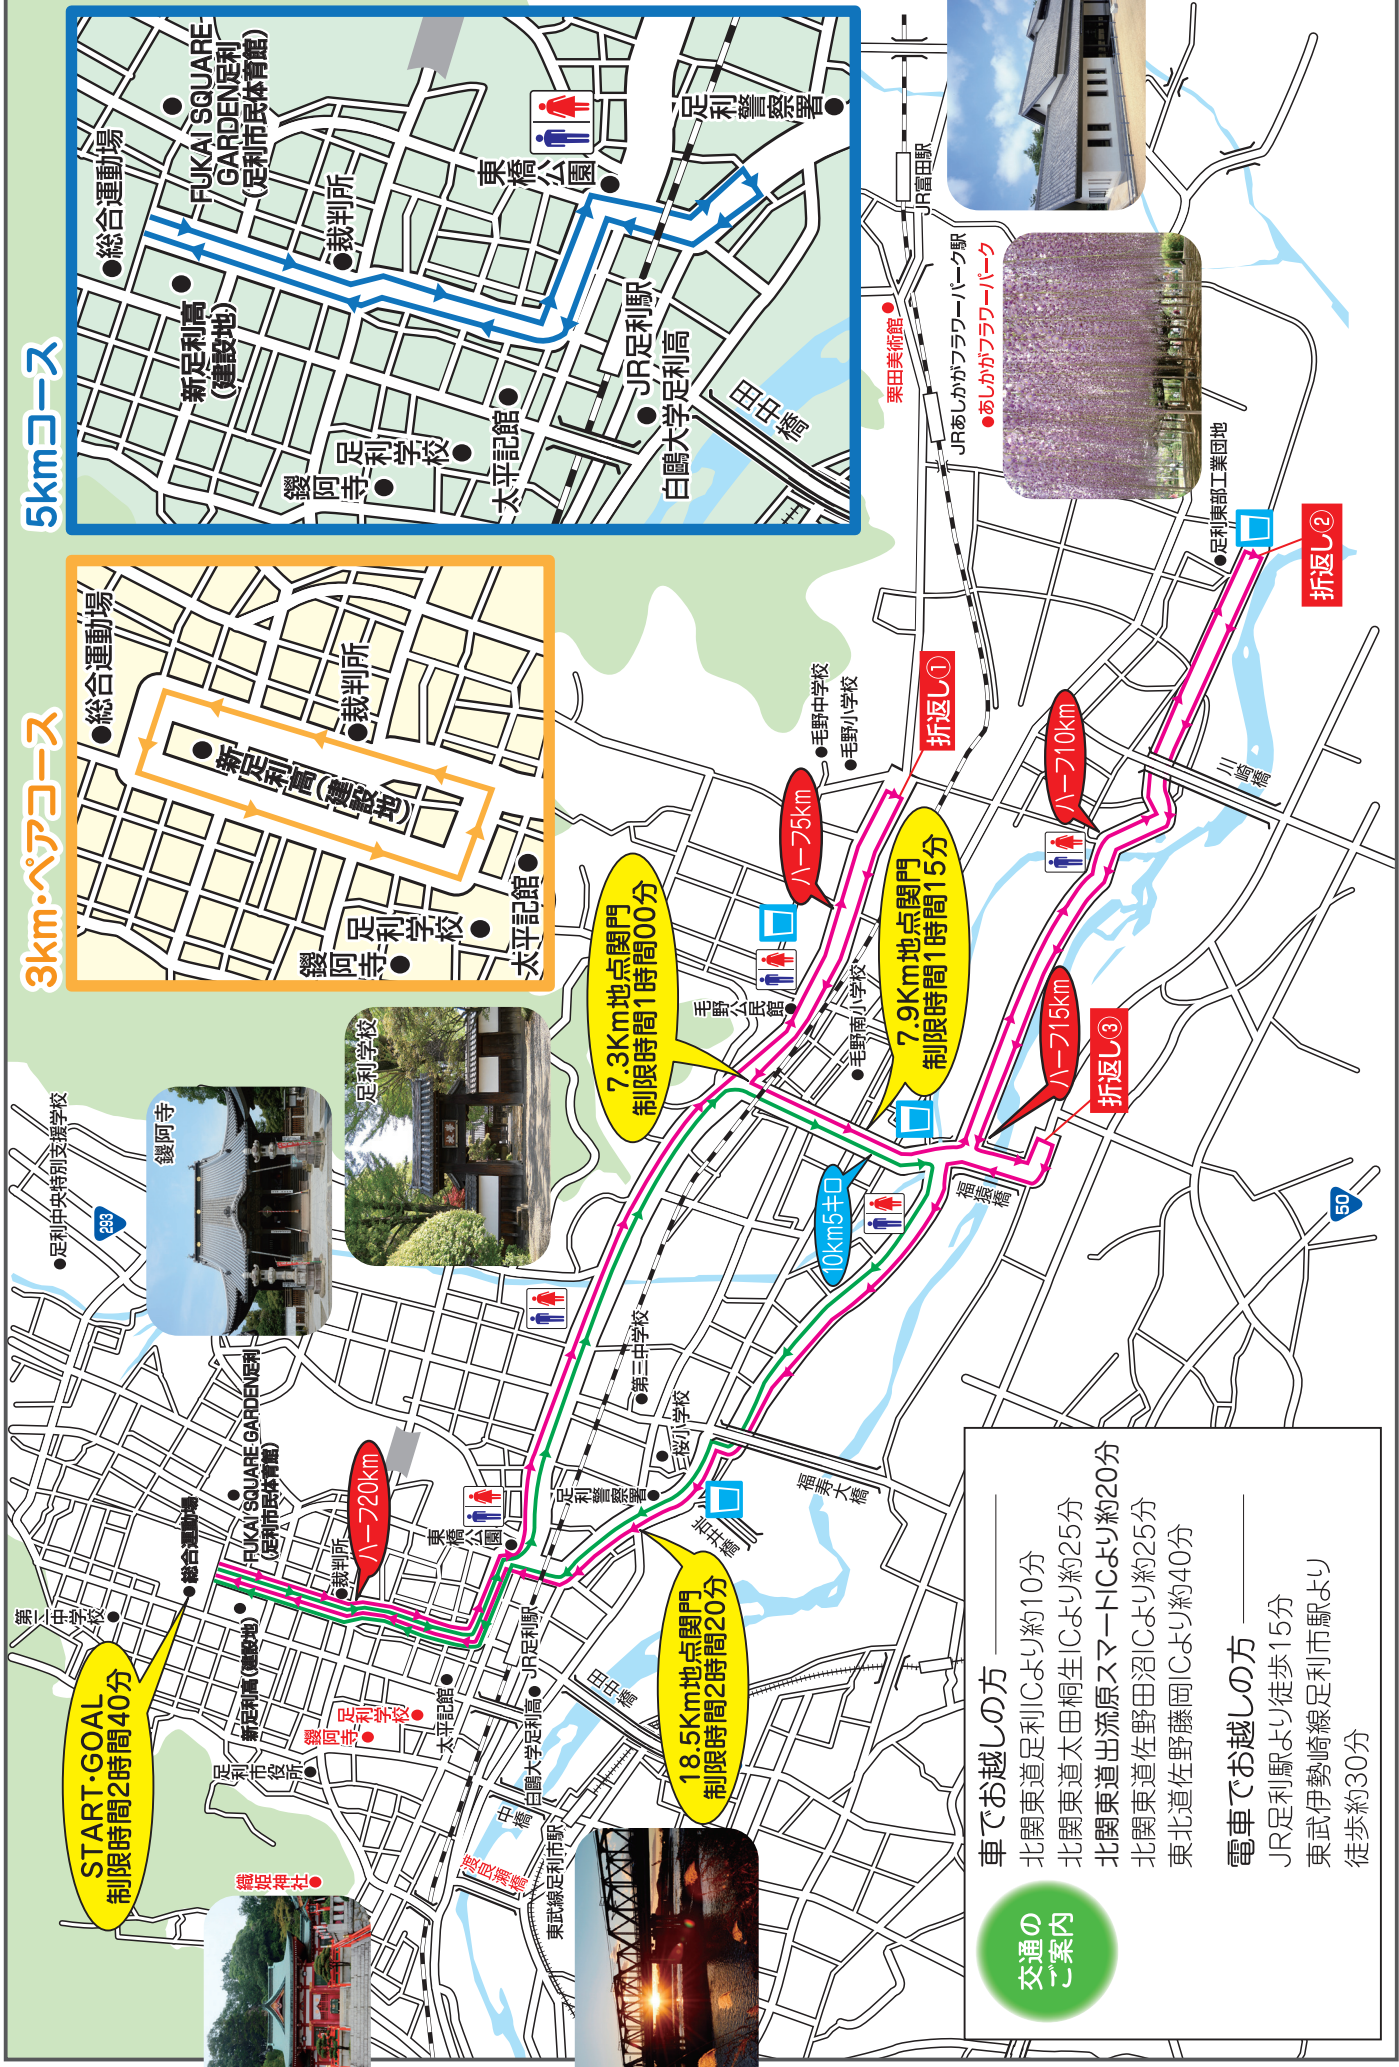

コース

- ハーフコース 5 km コース
- 10 km コース
- 3km・ペアコース
- 給水ポイント
- トイレ

5kmコース

3km・ペアコース

START・GOAL
制限時間2時間40分

ハーフ20km

ハーフ15km

ハーフ10km

ハーフ7.5km

ハーフ5km

7.9km地点閉門
制限時間1時間15分

7.3km地点閉門
制限時間1時間00分

18.5km地点閉門
制限時間2時間20分

車でお越しの方

- 北関東道足利ICより約10分
- 北関東道太田桐生ICより約25分
- 北関東道出流原スマートICより約20分
- 北関東道佐野田沼ICより約25分
- 東北道佐野藤岡ICより約40分

電車でお越しの方

- JR足利駅より徒歩15分
- 東武伊勢崎線足利市駅より徒歩約30分

交通のご案内