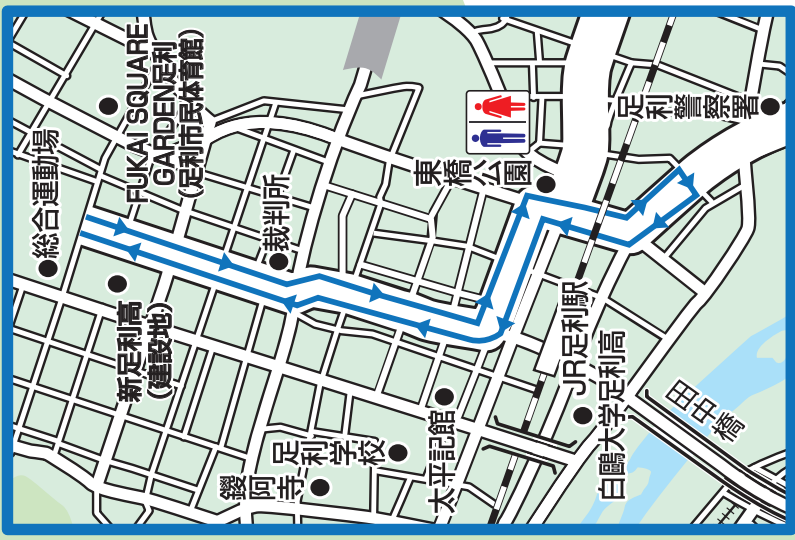

コース

- ハーフコース 5 km コース
- 10 km コース
- 3km・ペアコース
- 給水ポイント
- トイレ

5kmコース

3km・ペアコース

START・GOAL
制限時間2時間40分

ハーフ20km

ハーフ15km

ハーフ10km

ハーフ7.5km

ハーフ5km

7.9km地点閉門
制限時間1時間15分

7.3km地点閉門
制限時間1時間00分

18.5km地点閉門
制限時間2時間20分

車でお越しの方

- 北関東道足利ICより約10分
- 北関東道太田桐生ICより約25分
- 北関東道出流原スマートICより約20分
- 北関東道佐野田沼ICより約25分
- 東北道佐野藤岡ICより約40分

電車でお越しの方

- JR足利駅より徒歩15分
- 東武伊勢崎線足利市駅より徒歩約30分

交通のご案内