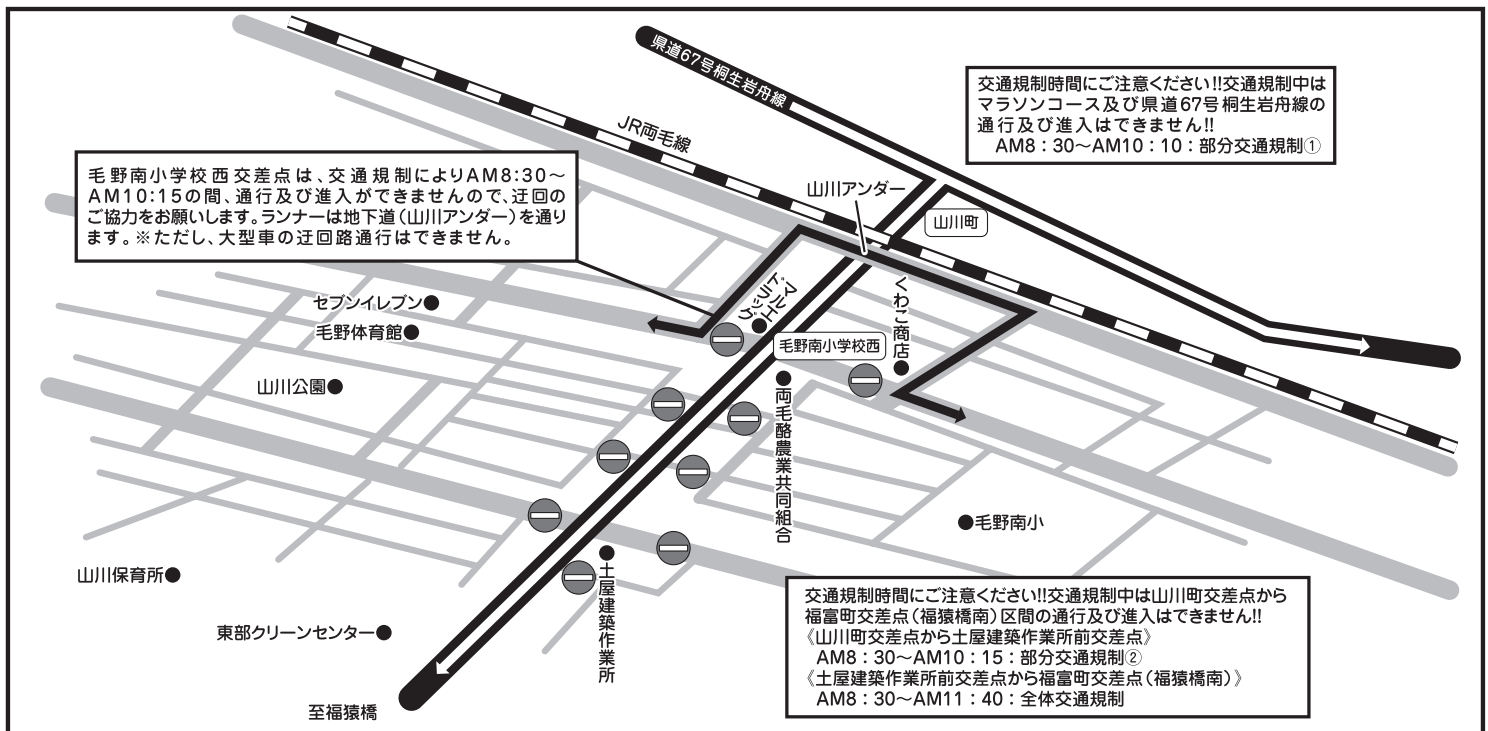

迂回路のご案内

令和5年11月5日(日)「第46回足利尊氏公マラソン大会」の開催に伴い交通規制が実施されます。交通規制中及びランナー走行中は、道路上マラソンコース内への出入りや横断ができません。また、マラソンコースに限らず、その周辺道路などでも交通渋滞が予想されます。大変ご迷惑をおかけしますが、大会を安全に運営するため、皆様のご理解とご協力をお願いいたします。

ランナー走路

交通規制区域

迂回路

車両進入禁止

《全体交通規制・部分交通規制①・部分交通規制③》

※助戸五差路の交通規制にご注意ください。

《全体交通規制・部分交通規制①②》

※山川町交差点、土屋建築作業所前交差点の交通規制にご注意ください。

交通規制に関する
お問い合わせ

《平日AM8:30~PM5:15》足利市教育委員会事務局 市民スポーツ課 TEL:0284-20-2232

《大会当日》足利尊氏公マラソン大会本部 TEL:0284-41-3963

《大会ホームページ》www.city.ashikaga.tochigi.jp/education/000032/000189/000629/p004715.html