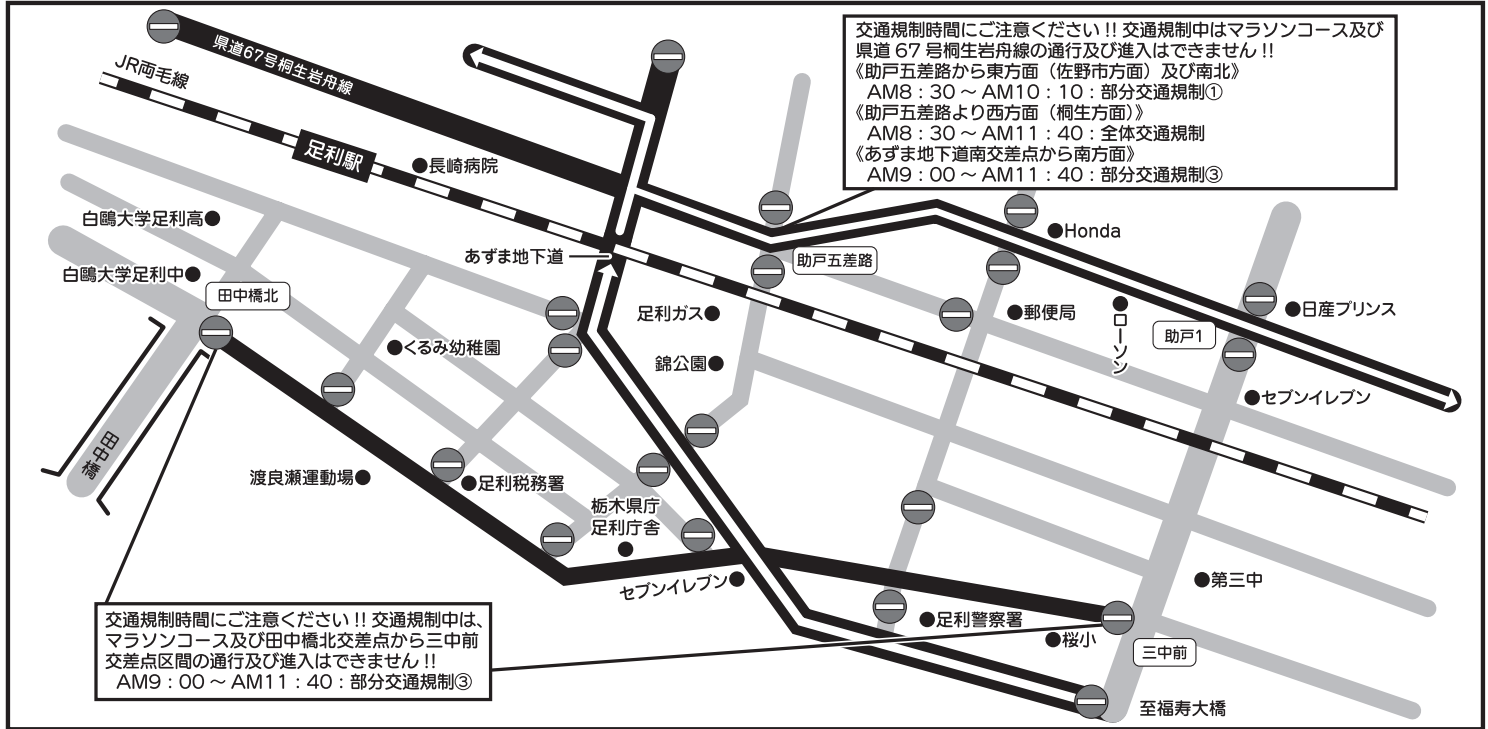

迂回路のご案内

令和5年11月5日(日)「第46回足利尊氏公マラソン大会」の開催に伴い交通規制が実施されます。交通規制中及びランナー走行中は、道路上マラソンコース内への出入りや横断ができません。また、マラソンコースに限らず、その周辺道路などでも交通渋滞が予想されます。大変ご迷惑をおかけしますが、大会を安全に運営するため、皆様のご理解とご協力をお願いいたします。

ランナー走路

交通規制区域

迂回路

車両進入禁止

《全体交通規制・部分交通規制①・部分交通規制③》

※助戸五差路の交通規制にご注意ください。

《全体交通規制・部分交通規制①②》

※山川町交差点、土屋建築作業所前交差点の交通規制にご注意ください。

交通規制に関する
お問い合わせ

《平日AM8:30~PM5:15》足利市教育委員会事務局 市民スポーツ課 TEL:0284-20-2232

《大会当日》足利尊氏公マラソン大会本部 TEL:0284-41-3963

《大会ホームページ》www.city.ashikaga.tochigi.jp/education/000032/000189/000629/p004715.html