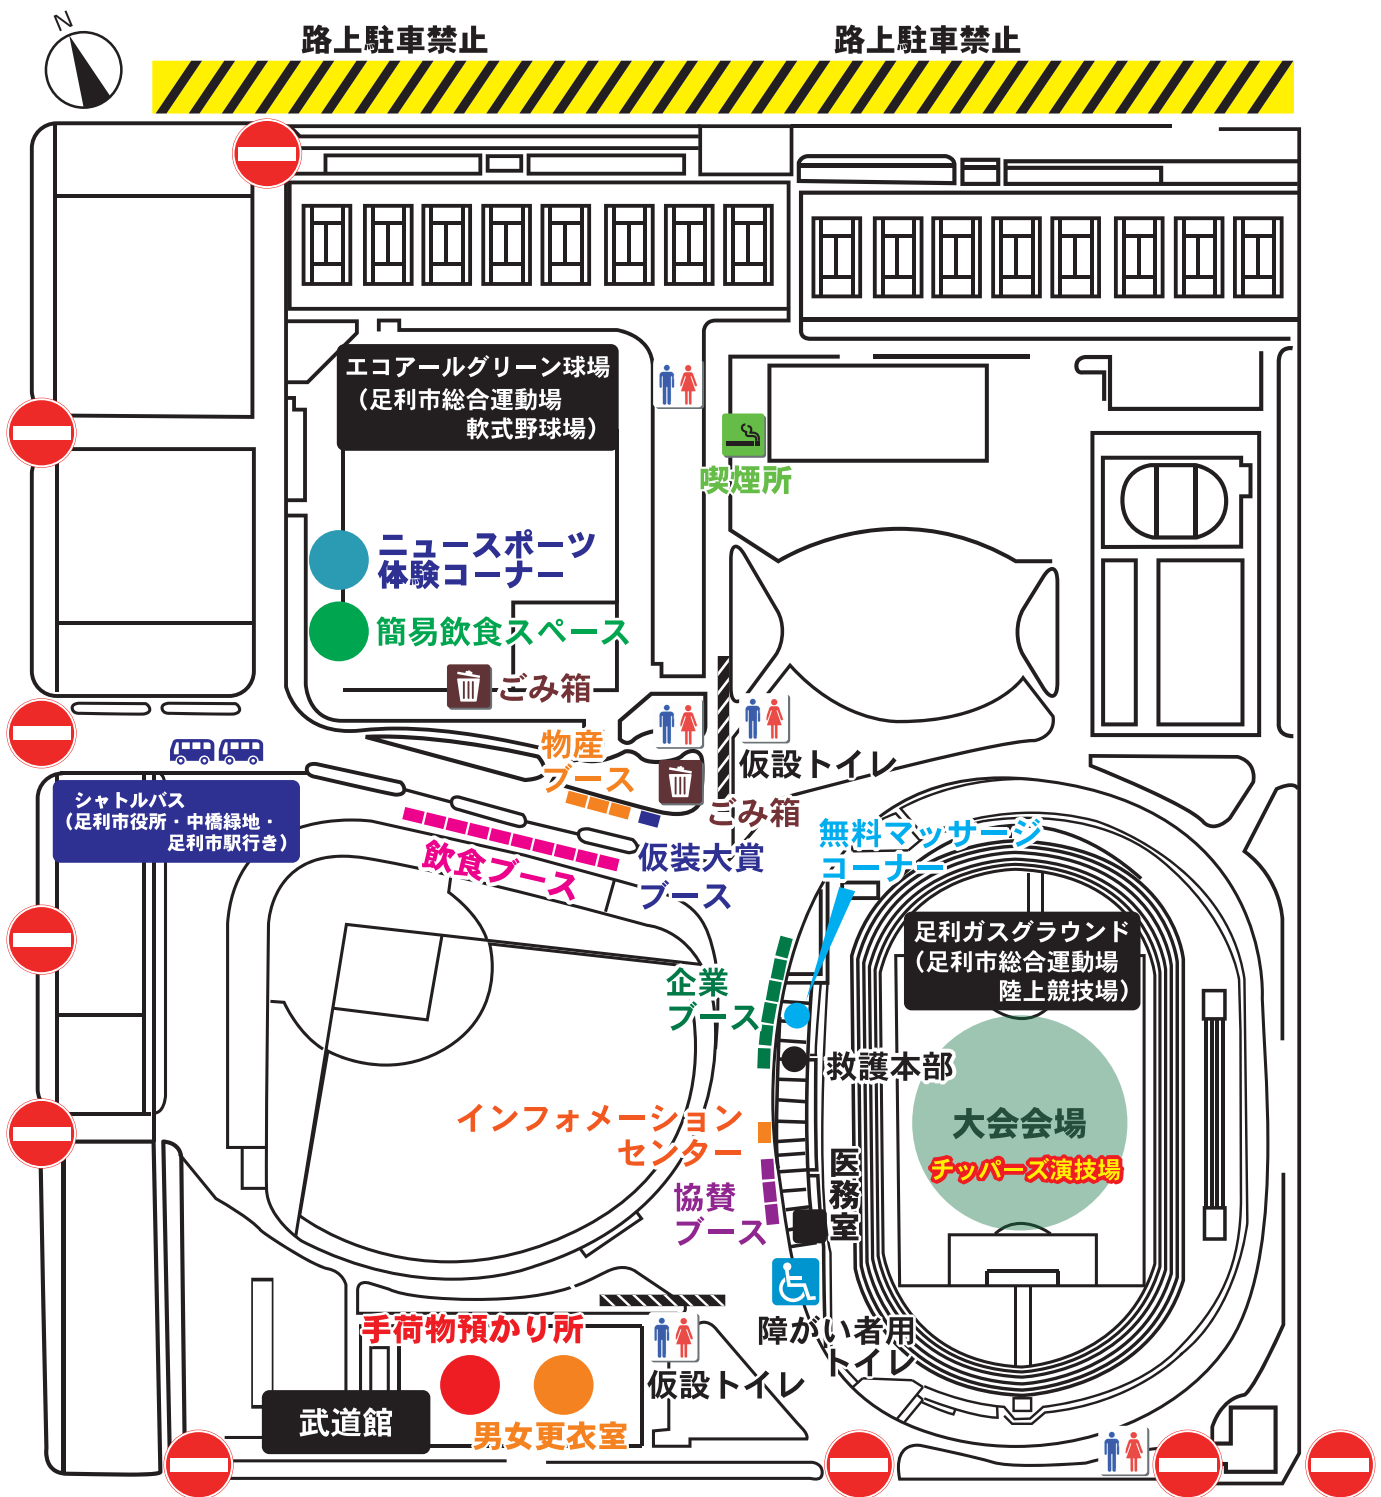

会場図

※大会会場（足利ガスグラウンド（足利市総合運動場陸上競技場））内へのペットの同伴はご遠慮下さい。

※関係者以外は車両進入禁止です。

※路上駐車はしないで下さい。

※ごみは所定のごみ箱（2ヶ所のみ）へお願いします。

※エコアールグリーン球場（足利市総合運動場軟式野球場）内に簡易飲食スペースがあります。

※喫煙所はエコアールグリーン球場（足利市総合運動場軟式野球場）東側のみとなっております。