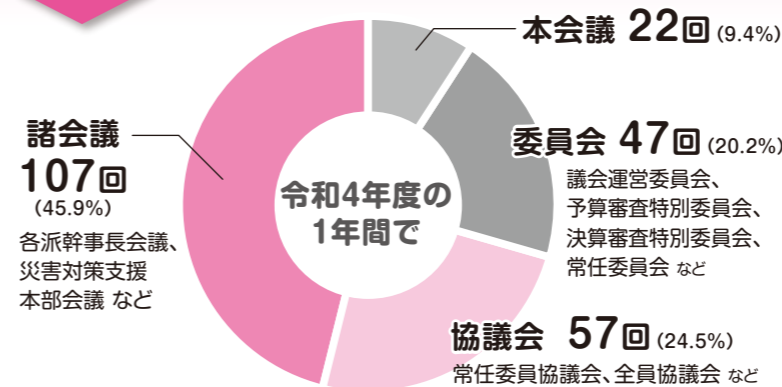

## 男女比は?

DATA

3

## 年齢構成は?

(令和5年5月1日現在)

DATA

4

## 議案の審議数は?

(※年度ごとの議案数)

年間**100**件以上の議案を審議しています

市議会では、予算や決算、条例など、本会議の中で慎重に審議し、足利市の意思決定を行っています。平成25年度から令和4年度までの10年間で累計1,221件の議案を審議しました。

DATA

5

## 会議の開催回数は?

1年間に**233**回の会議を開催しました

本会議以外にも市の事業の進捗状況をチェックするための全員協議会や市の予算を決める予算審査特別委員会など、多くの会議を開催しています。

DATA

6