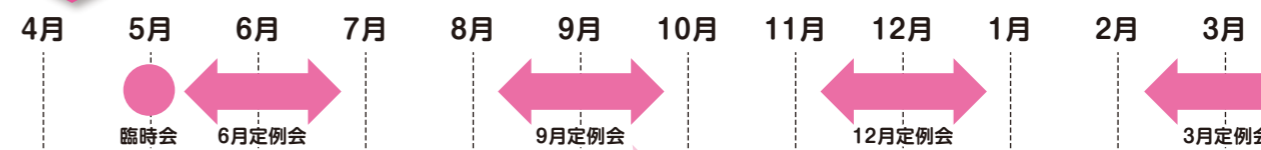

本会議のスケジュールは?

そのほかにも、議案を詳しく審査する常任委員会や、3月には予算審査特別委員会、9月には決算審査特別委員会など、年間を通してさまざまな会議を行っています。

次の定例会は9月に開催されます。ぜひ傍聴にお越しください。

詳細はコチラ