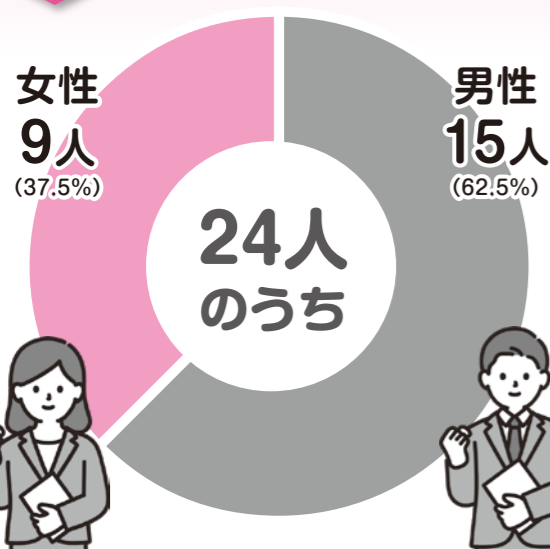

## 足利市議会とは?

市民の代表者である議員が市政のさまざまな課題について話し合いを行い、その方針や施策を決定する議決機関のことです。

議員  
選挙で選ばれた市民の代表です。足利市議会は24人の議員で構成されています。

### 市議会

議員の話し合いの場

会派

会派

正副議長

会派 … 同じ考えを持って活動を共にする議員の集まり

議員の中から選ばれる市議会の代表

DATA

## 男女比は?

DATA

3