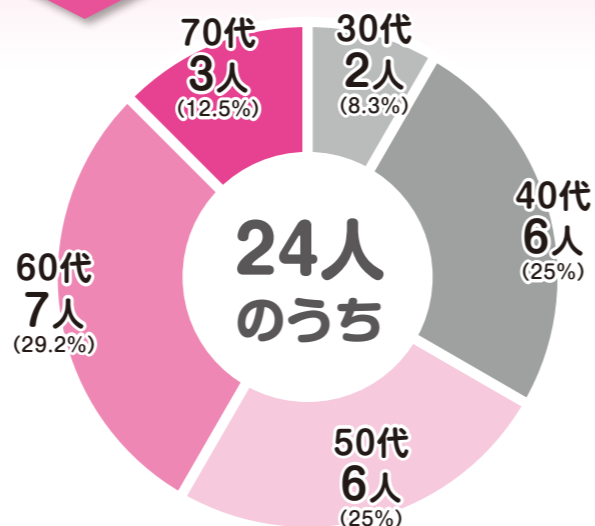

### 市議会

議員の話し合いの場

会派

会派

正副議長

会派 … 同じ考えを持って活動を共にする議員の集まり

議員の中から選ばれる市議会の代表

DATA

## 男女比は?

DATA

3

## 年齢構成は?

(令和5年5月1日現在)

DATA

4