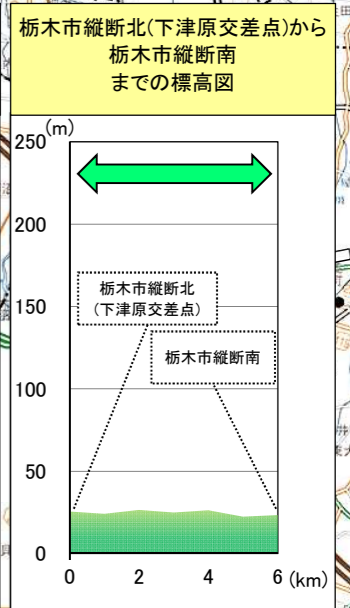

県南地域モデルルート 「栃木県サイクリングルート”わたらせ8”」(略称:わたらせ8)」

総延長:194km
最大標高:約240m 最低標高:約12m

[出典]
・標高:国土地理院 地理院地図
・写真:とちぎ旅ネットHP

[凡例]

- : 上級者
- : 中級者
- : 初級者
- : 市町境
- : 観光地
- : 道の駅

県南地域モデルルート 標高図