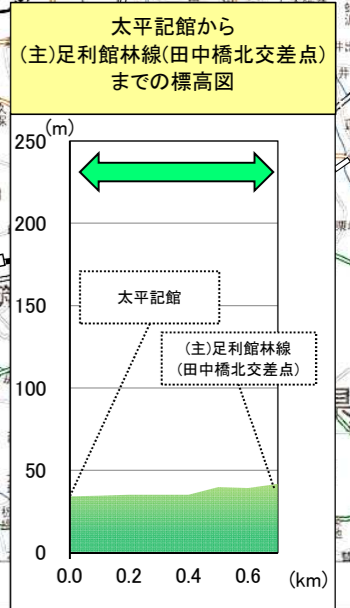

県南地域モデルルート 「栃木県サイクリングルート”わたらせ8”」(略称:わたらせ8)」

総延長:194km
最大標高:約240m 最低標高:約12m

[出典]
・標高:国土地理院 地理院地図
・写真:とちぎ旅ネットHP

[凡例]

- : 上級者
- : 中級者
- : 初級者
- : 市町境
- : 観光地
- : 道の駅

県南地域モデルルート 標高図