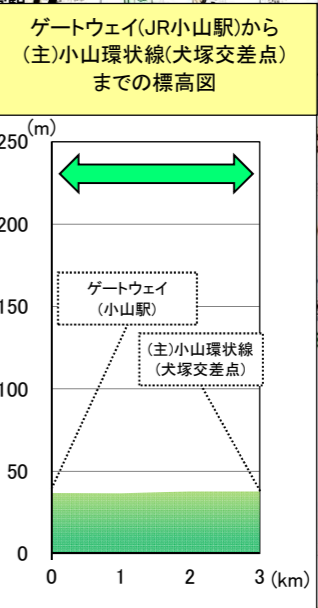

県南地域モデルルート 「栃木県サイクリングルート”わたらせ8”」(略称:わたらせ8)」

総延長:194km
最大標高:約240m 最低標高:約12m

[出典]
・標高:国土地理院 地理院地図
・写真:とちぎ旅ネットHP

[凡例]

- : 上級者
- : 中級者
- : 初級者
- : 市町境
- : 観光地
- : 道の駅

県南地域モデルルート 標高図