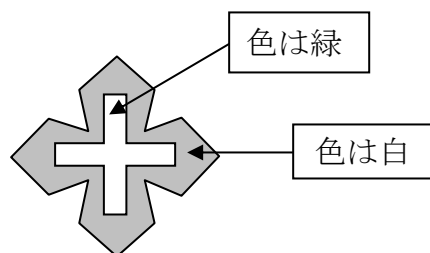

防災旗

【防災マークについて】

【完成後のイメージ写真】

旗のベース地：緑色

防災会名称：黒色

【印字防災会名称と枚数一覧】

No.	防災会名	枚数
1	田島町	1
2	荒金町	1
3	家富町三丁目	1
4	大久保町	1
5	久保田町二丁目	1
6	五十部西舟町	1
7	瑞穂野町二丁目	1
8	島田町	1
9	五十部東山町	1
10	瑞穂野町一丁目	1
11	葉鹿町彦谷	1
12	通四丁目	1
13	野田町二丁目	1
14	五十部町田町	1
15	田中町一丁目	1
16	助戸新山町	1
17	常盤町	1
18	井草町	1
19	有楽町	1
20	山下町一丁目	1
21	迫間町	1
22	大正町	1
23	大町一丁目	1
24	毛野新町三丁目	1
25	家富町二丁目	1
	合計	25