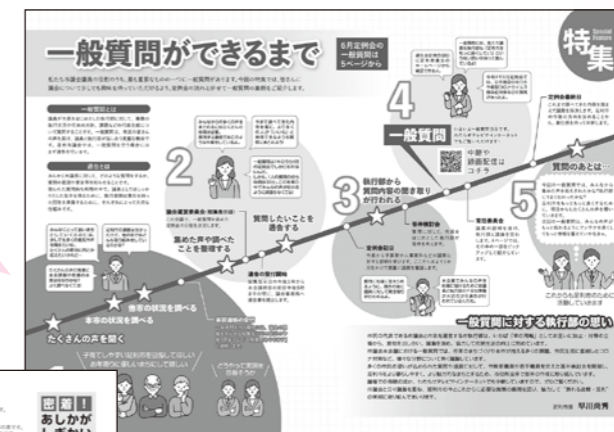

『議会は、市民生活をより良くするために必要な仕組みであり、重要な役割を担っている』ということ!

市民と議会は、次のように密接につながっています。

市民の皆さんは、市議会議員を、そして市長を、自分たちの代表者として直接選挙で選ぶことによって、この仕組みの主役として参加しています。

『令和4年2月号からリニューアル!』

足利市議会の情報をお伝えする「しぎかいひろば」は、令和4年2月のリニューアルに伴い、「議会の仕組みや取り組み」を丁寧に紹介する特集ページを設けました。リニューアルからこれまで1年間の特集を振り返ります。

8月号
一般質問ができるまで
テレビ中継やネット配信も行われている、皆さんに一番身近な一般質問。議員がどのように皆さんの声を集め、質問に備えているのか紹介しました。

11月号
定例会以外にはどんな活動をしているの!?
議会では、定例会以外の月にどのような活動をしているのか特集しました。普段から議会は、より良い市民生活の実現に向けて活動しています。

『しぎかいひろば』が伝えたいこと
リニューアルから、1年を振り返って