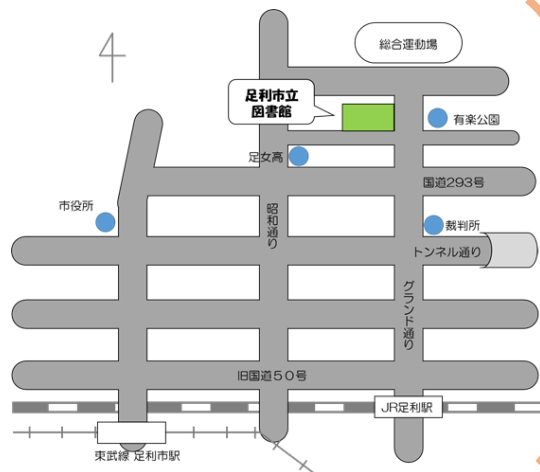

書名：^{ひなたがおか}日向丘中学校カウンセラー室
著者名：まはら ^{みと}三桃 // 著
出版社：アリス館
出版年：2020年

中学校のカウンセラーの綾さんと相談に来た生徒たちのお話です。
生徒たちの^{なや}悩みに共感できる人もいるかもしれません。
そして、この学校には、生徒から“さんづけ”で呼ばれる人が3人います。
カウンセラーの綾さん、用務員の^{せいじ}清二さん、学校でうわさの「ゴウスケさん」です。実は、この3人、意外な関係があるのですが…。

書名：なんで^{どうくつ}洞窟に^{へきが}壁画を描いたの？ 美術のはじまりを探る旅
13^{さい}歳からの考古学
著者名：五十嵐 ^{いがらし}ジャンヌ // 著
出版社：新泉社
出版年：2021年

歴史が好きな中学生、秋山理乃は東京で開催された「ラスコー展」に行ったことをきっかけに文化祭で「美術のはじまり」をテーマに発表することになって…。
この本では、専門的な言葉もわかりやすく説明されるので主人公理乃と一緒に考古学の世界に引き込まれますよ。
これを読んだら、あなたも様々な謎に挑戦したくなるかもしれません。

足利市立図書館

所在地 有楽町832
電話番号 0284-41-8881
休館日 月曜日、第4木曜日、年末年始など
開館時間 火～金曜日 9時～19時
土・日・祝 9時～17時