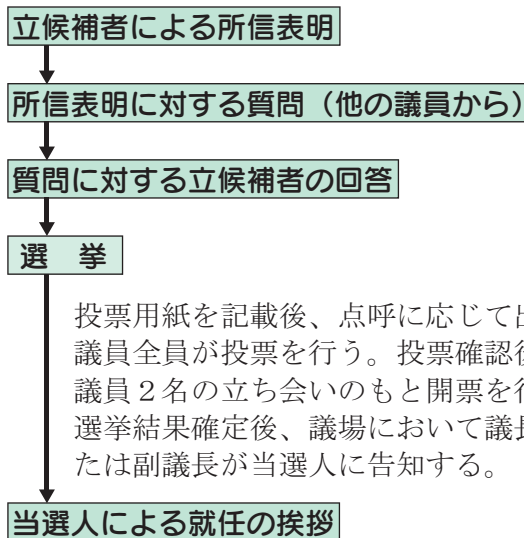

正副議長 就任あいさつ

▲渡辺悟議長(左)、齋藤昌之副議長(右)

足利市議会議長 渡辺 悟

このたび、歴史と伝統のある足利市議会第52代議長に就任をいたしました。誠に名誉であり、身に余る光栄でありますとともに、責任の重さを実感しているところであります。

私は議長として、市民にとってより身近で、信頼され、頼りにされる市議会とするため、「市民に開かれ、市民の声を聴く議会」の運営を進めてまいりたいと思っております。また、議員一人一人が輝く議会の構築にも、あわせて全力で取り組んでまいりますので、今後ともご指導、ご鞭撻を賜りますようお願いし、議長就任のあいさつとさせていただきます。

足利市議会副議長 齋藤 昌之

多くの議員の皆様方から温かいご支持をいただきまして、副議長の大任に就任することになりました。二元代表制の権能を十分に果たせるよう、市民の皆様の代弁者としての役割に徹して参りたいと思っております。もとより浅学非才、まだまだ未熟ではありますが、皆様方からの温かいご指導、ご鞭撻をいただきながら、議長を支えて懸命に邁進したいと思います。

～正副議長選挙の流れ～

足利市議会では、議長及び副議長の選出過程を透明化するため、選挙に先立ち立候補者が所信表明を行う機会を設けています。主な選挙の流れは次のとおりです。

なお、この所信表明は議長及び副議長選挙の対象者を限定するものではないため、立候補者以外の議員への投票も有効となります。

新議員のご紹介

去る4月18日に執行された足利市議会議員補欠選挙において、新たに2名が議員に当選しました。

1 中島 真弓 (なかしま まゆみ)

本城一丁目1601
41-7030

初心を忘れず、足利市のため、市民のために一生懸命がんばります。

2 鶴貝 大祐 (つるがい だいすけ)

大月町210-3
40-2225