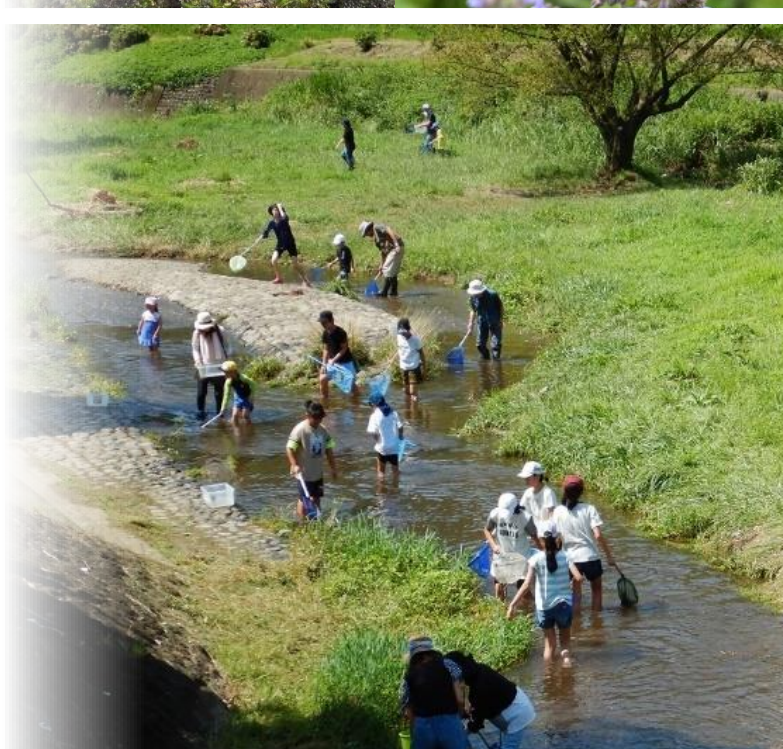

第3次 足利市 環境基本計画

豊かな**自然**と**人**と**歴史**が調和する
環境にやさしいまち足利

令和 4（2022）年度～
令和 11（2029）年度

表表紙

写真上段 足利市内で見られる生き物 ※()内は絶滅の危険度を表すカテゴリー

左上：キジ

左下：サワガニ（栃木県：要注目）

右上：ニホンカワトンボ