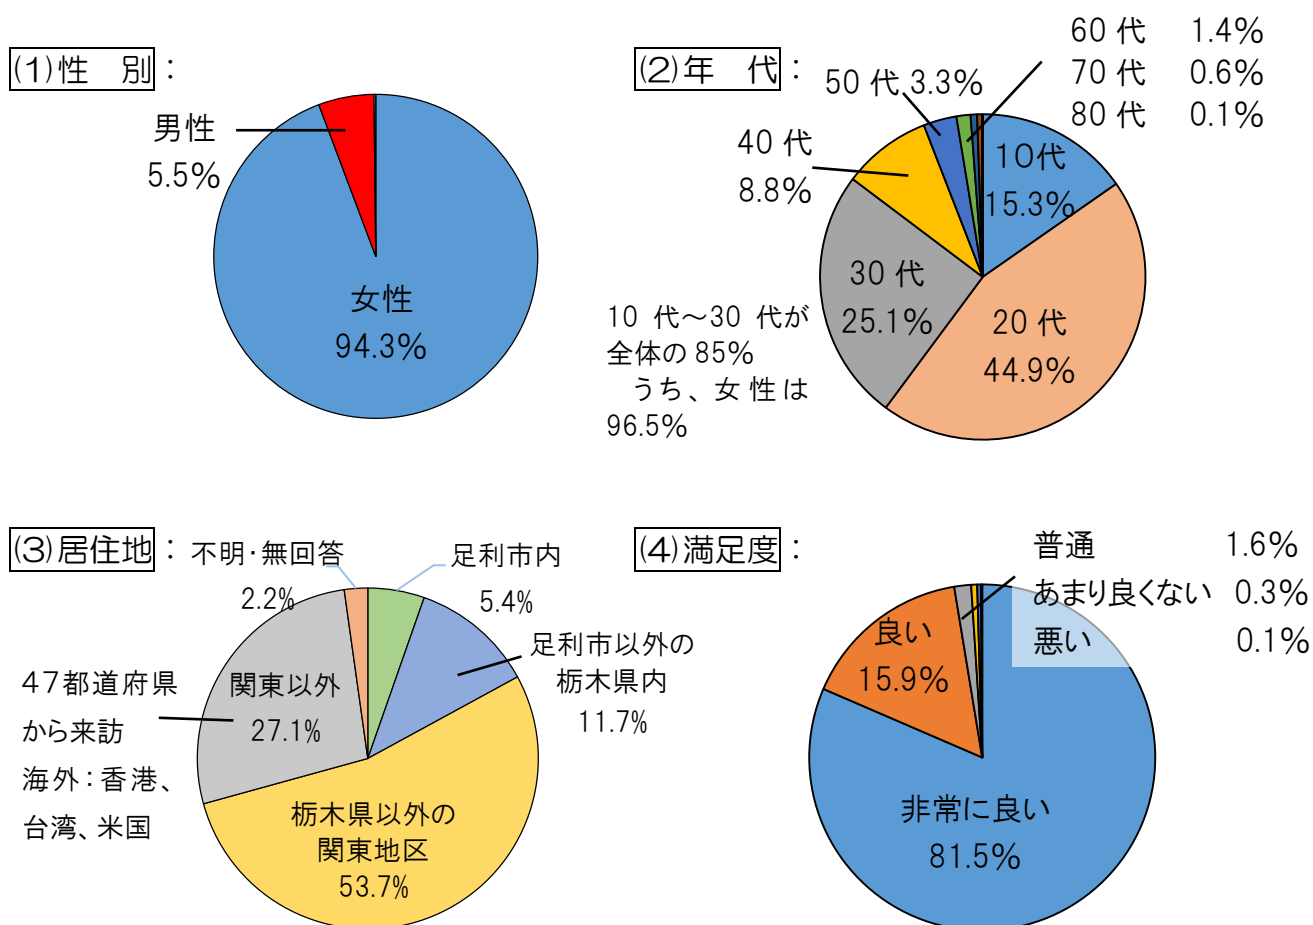

特別展「今、超克のとき。山姥切国広 いざ、足利。」の実施結果について

標記の足利市立美術館特別展につきまして、各方面における事業の開催結果がまとまりました。足利が熱気と活気にあふれた30日間を振り返ってみましょう。

- 1 開催期間 平成29年3月4日（土）
 ～平成29年4月2日（日）（30日間）
 ※小中学校特別参観日とした休館日
 （3/21）を含む

- 2 開催場所 足利市立美術館

- 3 来場者 37,820人
 ※参考：平成27年度観覧者数 24,885人／年

*来場者の属性（アンケート調査より 3/4～3/7 3/25～3/28 計8日間 3,429サンプル）

※無回答や集計上、100%にならない場合もあります。

4 関連事業

(1) 特別講演会

①「堀川国広について」(講師：小笠原信夫氏(東京国立博物館名誉館員))

日 時：平成29年3月12日(日)午後2時～ 聴講者：280人

②「足利長尾氏と両毛地域の戦国」(講師：築瀬大輔氏(群馬県立歴史博物館学芸系長))

日 時：平成29年3月19日(日)午後2時～ 聴講者：150人

(2) 市内小学校高学年児童及び中学校生徒の特別鑑賞日

実施日：平成29年3月21日(火)

観覧者：478人

(3) 史跡足利学校特別展「史跡足利学校ゆかりの刀剣史料展」

会 期：平成29年3月4日(土)～平成29年4月2日(日)

場 所：足利学校遺蹟図書館(史跡足利学校内)

※開催期間中の足利学校参観者数 34,434人(前年同時期比 約4倍)

(4) 映画「日本刀 ～刀剣の世界～」上映(あしかが映像まつり実行委員会 主催)

上 映 日：開催期間の金・土・日(14日間/1日3回上映)

観 覧 者：計1,257人

(5) 「長尾頭長」ゆかりのツアー((一社)足利市観光協会 主催)

実 施 日：平成29年3月18日(土)・25日(土)午前・午後 計4コース

参加者数：4コース 計88人

(6) 託児サービス(市保育士によるボランティア協力)

実 施 日：「山姥切国広展」期間中の日曜日

利 用 者：3件