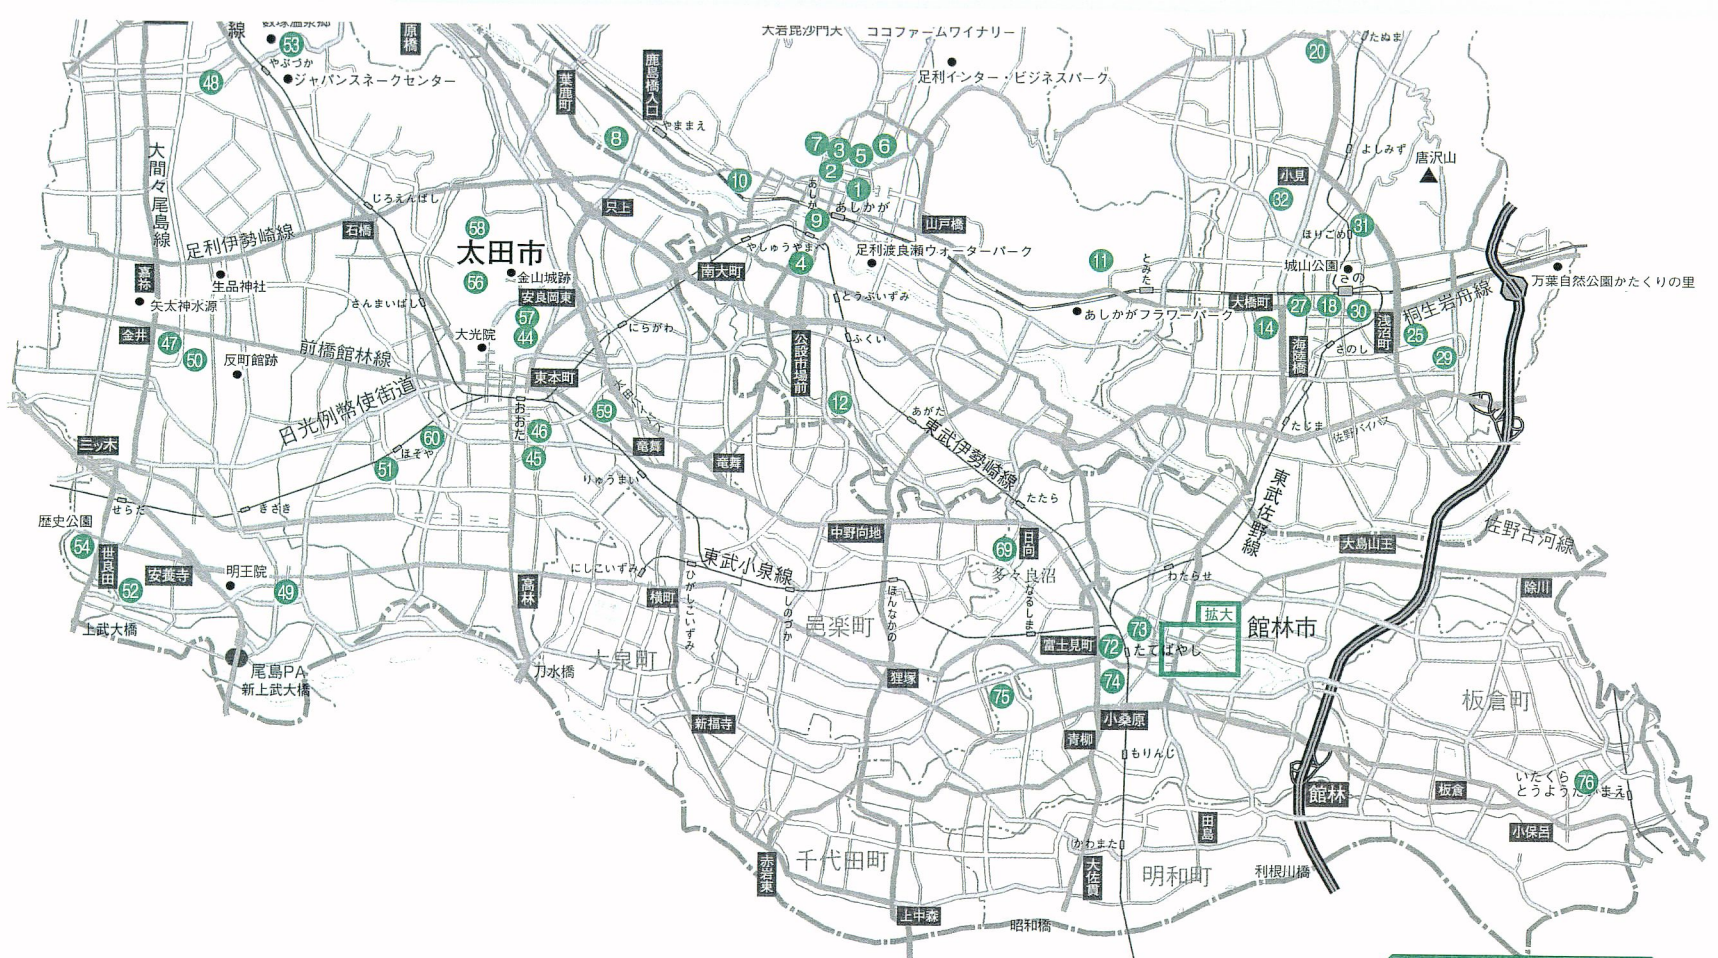

市域を越えた学習相談等にも応じますので、お気軽に最寄の生涯学習課までご相談ください。

両毛広域生涯学習マップ

館林市役所周辺

両毛広域生涯学習情報紙
ASKOT
 アスコット

両毛広域生涯学習マップ

両毛広域生涯学習情報紙
ASKOT
 アスコット

館林市役所周辺

施設一覽表