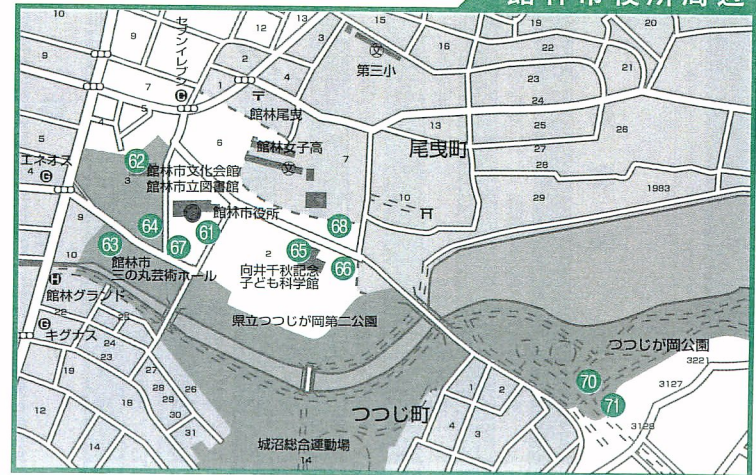

市域を越えた学習相談等にも応じますので、お気軽に最寄の生涯学習課までご相談ください。

両毛広域生涯学習マップ

館林市役所周辺

両毛広域生涯学習情報紙
ASKOT
 アスコット

両毛広域生涯学習マップ

両毛広域生涯学習情報紙
ASKOT
 アスコット

館林市役所周辺

施設一覽表