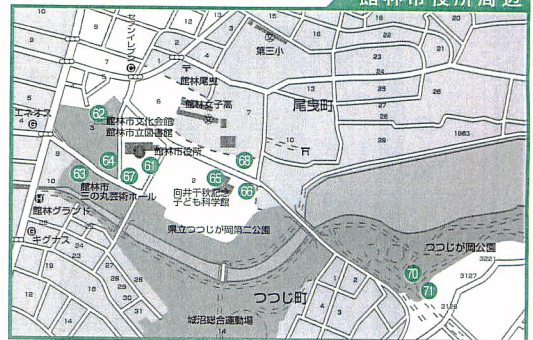

ASKOT

両毛広域生涯学習情報紙

アスコット

Vol.3

生涯学習のマスコット
「マナビィ」

2006.11.1 発行

両毛広域生涯学習ネットワーク推進協議会

足利市、佐野市、桐生市、太田市、館林市の5市で構成され、両毛地域での広域学習ネットワークの構築に向けて結成したものです。

市域を越えた学習相談等にも応じますので、お気軽に最寄の生涯学習課までご相談ください。

両毛広域生涯学習マップ

館林市役所周辺

両毛広域生涯学習情報紙
ASKOT
 アスコット

両毛広域生涯学習マップ

両毛広域生涯学習情報紙
ASKOT
 アスコット

館林市役所周辺

施設一覽表