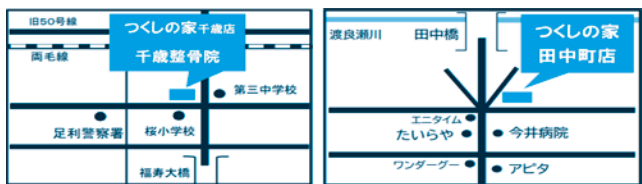

室

イ

ベ

ン

ト

相

談

ふとん丸洗いしませんか？

24時間 年中無休 ふとん洗い専門ランドリー 千歳店・田中店

Tel. 0284-44-2533 または 080-4427-6613

足利市人口減少、
 少子化対策応援事業

入会金・月会費・成婚料一切なし！
 登録料 10,000円(登録期間2年)
 成婚したら記念品授与

地元の企業から発信
HSC結婚
支援センター
 (旧(株)足利自動車教習所)

お電話でのお問合せ・入会申込み
070-2660-3230
 FAX 0284-71-3567