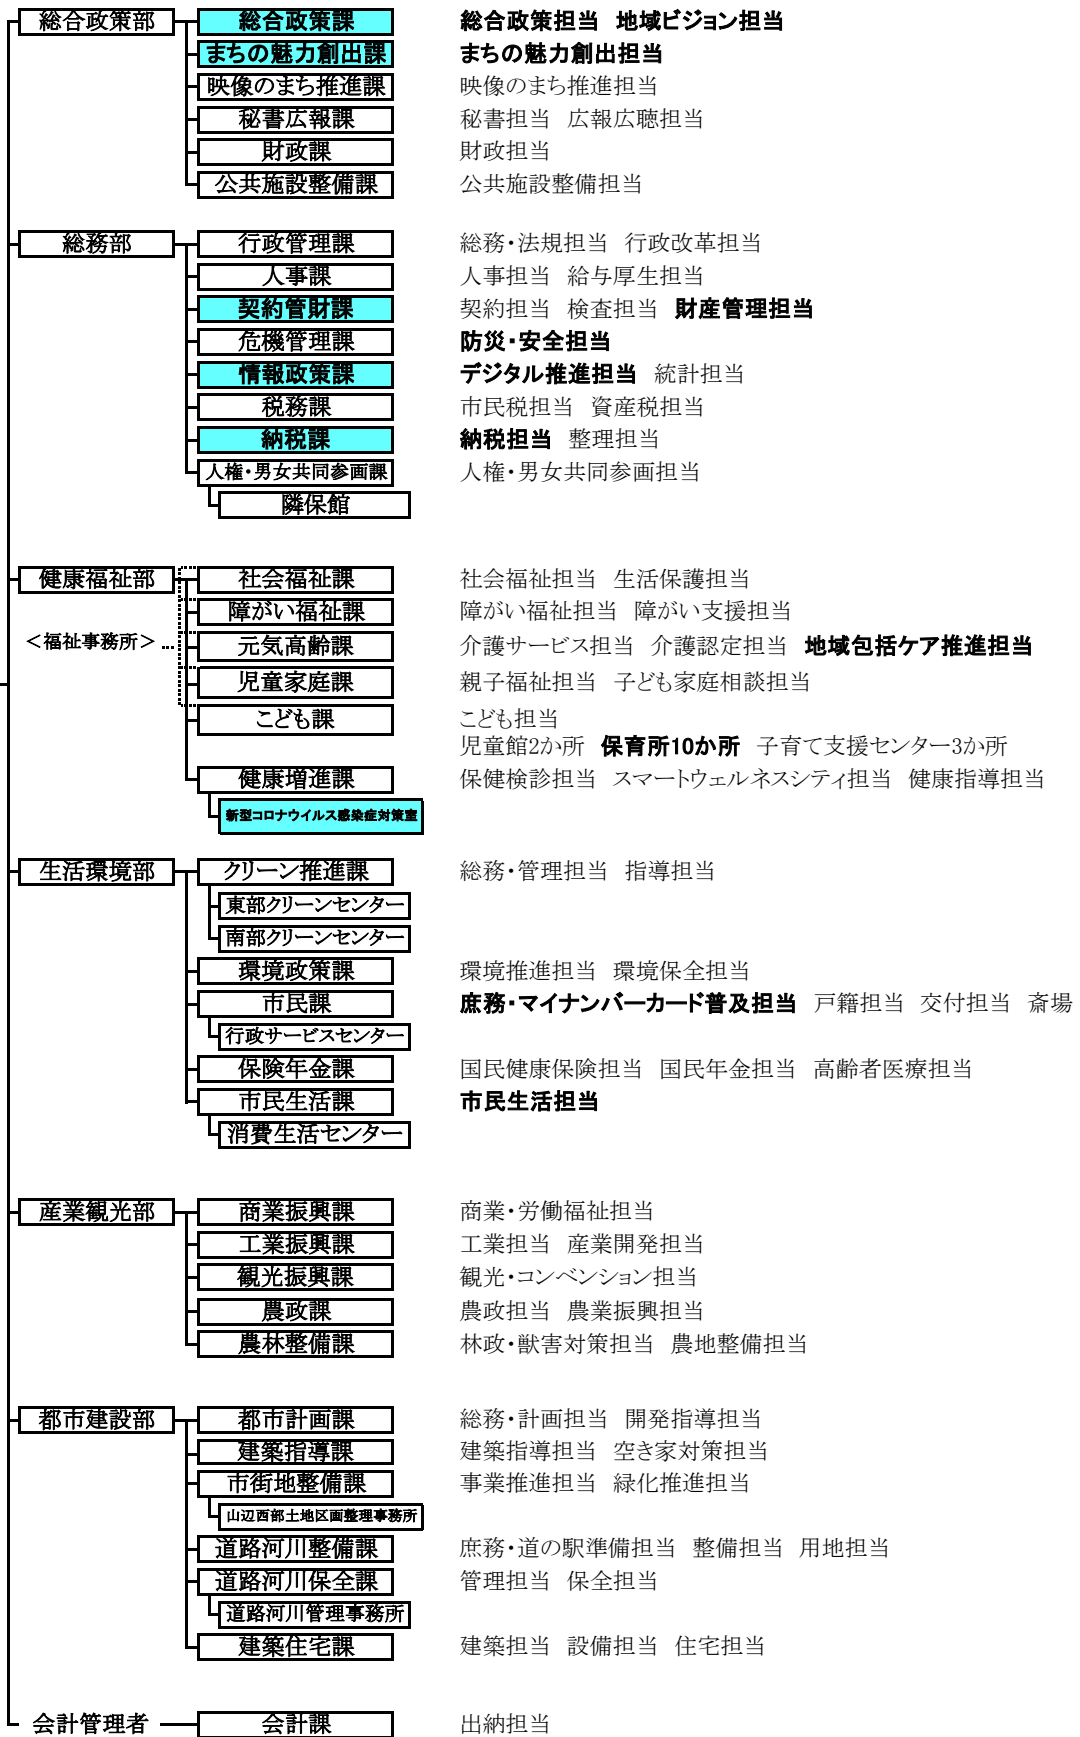

足利市行政組織図

<令和3(2021)年4月1日 現在>

市長 — 副市長

◎議会の事務部局

庶務担当 議事調査担当

◎上下水道部の事務部局

総務担当 料金・給排水担当
維持管理担当 建設担当 施設担当
管理普及担当 建設計画担当

◎消防本部の事務部局

庶務担当 消防防災担当
予防査察担当 危険物担当
警防担当 指揮調査第1担当 指揮調査第2担当
第1担当 第2担当
第1担当 第2担当
第1担当 第2担当
第1担当 第2担当
第1担当 第2担当

◎委員会の事務部局

庶務担当
生涯学習推進担当 社会教育担当 視聴覚ライブラリー
公民館17か所

総務管理担当 事業サービス担当
管理担当 施設担当 小学校 中学校

学校給食共同調理場
文化振興担当 文化財保護・世界遺産推進担当
市立美術館 草雲美術館