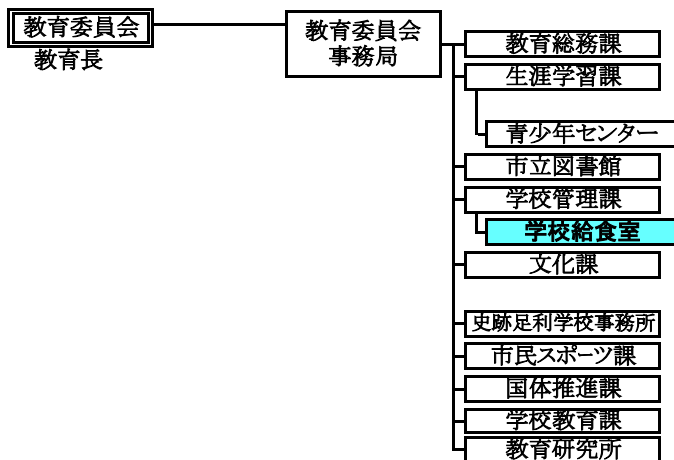

◎委員会の事務部局

庶務担当
生涯学習推進担当 社会教育担当 視聴覚ライブラリー
公民館17か所

総務管理担当 事業サービス担当
管理担当 施設担当 小学校 中学校

学校給食共同調理場
文化振興担当 文化財保護・世界遺産推進担当
市立美術館 草雲美術館

スポーツ推進担当
事業推進担当
学務担当 指導担当
学習指導教材センター