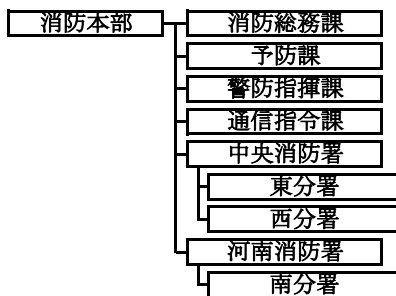

足利市行政組織図

<令和3(2021)年4月1日 現在>

市長 — 副市長

◎議会の事務部局

庶務担当 議事調査担当

◎上下水道部の事務部局

総務担当 料金・給排水担当
維持管理担当 建設担当 施設担当
管理普及担当 建設計画担当

◎消防本部の事務部局