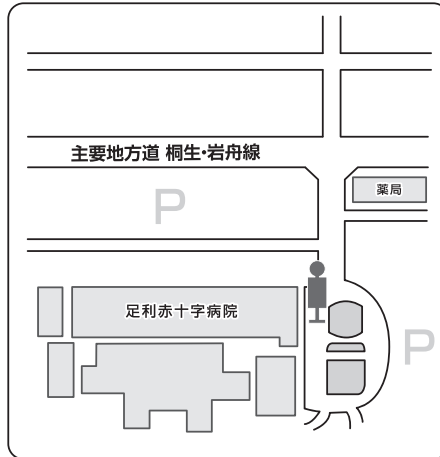

52 山辺線(右回り)

1月1日は全便運休です

足利赤十字病院	8:13	11:55	15:15	
市役所前	8:19	12:01	15:21	
旭町	8:20	12:02	15:22	
JR 足利駅	8:30	12:12	15:32	帰宅時間帯
東武足利市駅	8:38	12:20	15:40	の
今井病院前	8:40	12:22	15:42	デマ
アピタ		12:25	15:45	ン
ヨークタウン	8:43	12:28	15:48	運
滝の宮団地	8:44	12:29	15:49	
堀込一丁目	8:45	12:30	15:50	東武
堀込十字路	8:46	12:31	15:51	足利市駅
堀里ニュータウン南	8:47	12:32	15:52	
新宿十字路	8:48	12:33	15:53	17:00発
矢場川公民館	8:53	12:38	15:58	18:30発
後橋	8:54	12:39	15:59	
みなみ保育所入口	8:55	12:40	16:00	
南大町	8:56	12:41	16:01	
南大町郵便局前	8:58	12:43	16:03	アピタ
中川町	9:00	12:45	16:05	
野州山辺駅入口	9:02	12:47	16:07	17:05発
八幡十字路	9:02	12:47	16:07	18:35発
八幡郵便局	9:03	12:48	16:08	
借宿町	9:04	12:49	16:09	
浅間下	9:05	12:50	16:10	
東武足利市駅	9:10	12:55	16:15	
JR 足利駅	9:18	13:03		
旭町	9:21	13:06		
市役所前	9:22	13:07		
足利赤十字病院	9:35	13:20		

車いすでの乗車はできませんので、あらかじめご了承ください。

車いすでの乗車はできませんので、あらかじめご了承ください。

バスのりば案内

足利学校周辺バスのりば案内

足利赤十字病院バスのりば案内

JR足利駅バスのりば案内

富田郵便局前バスのりば案内

アピタバスのりば案内