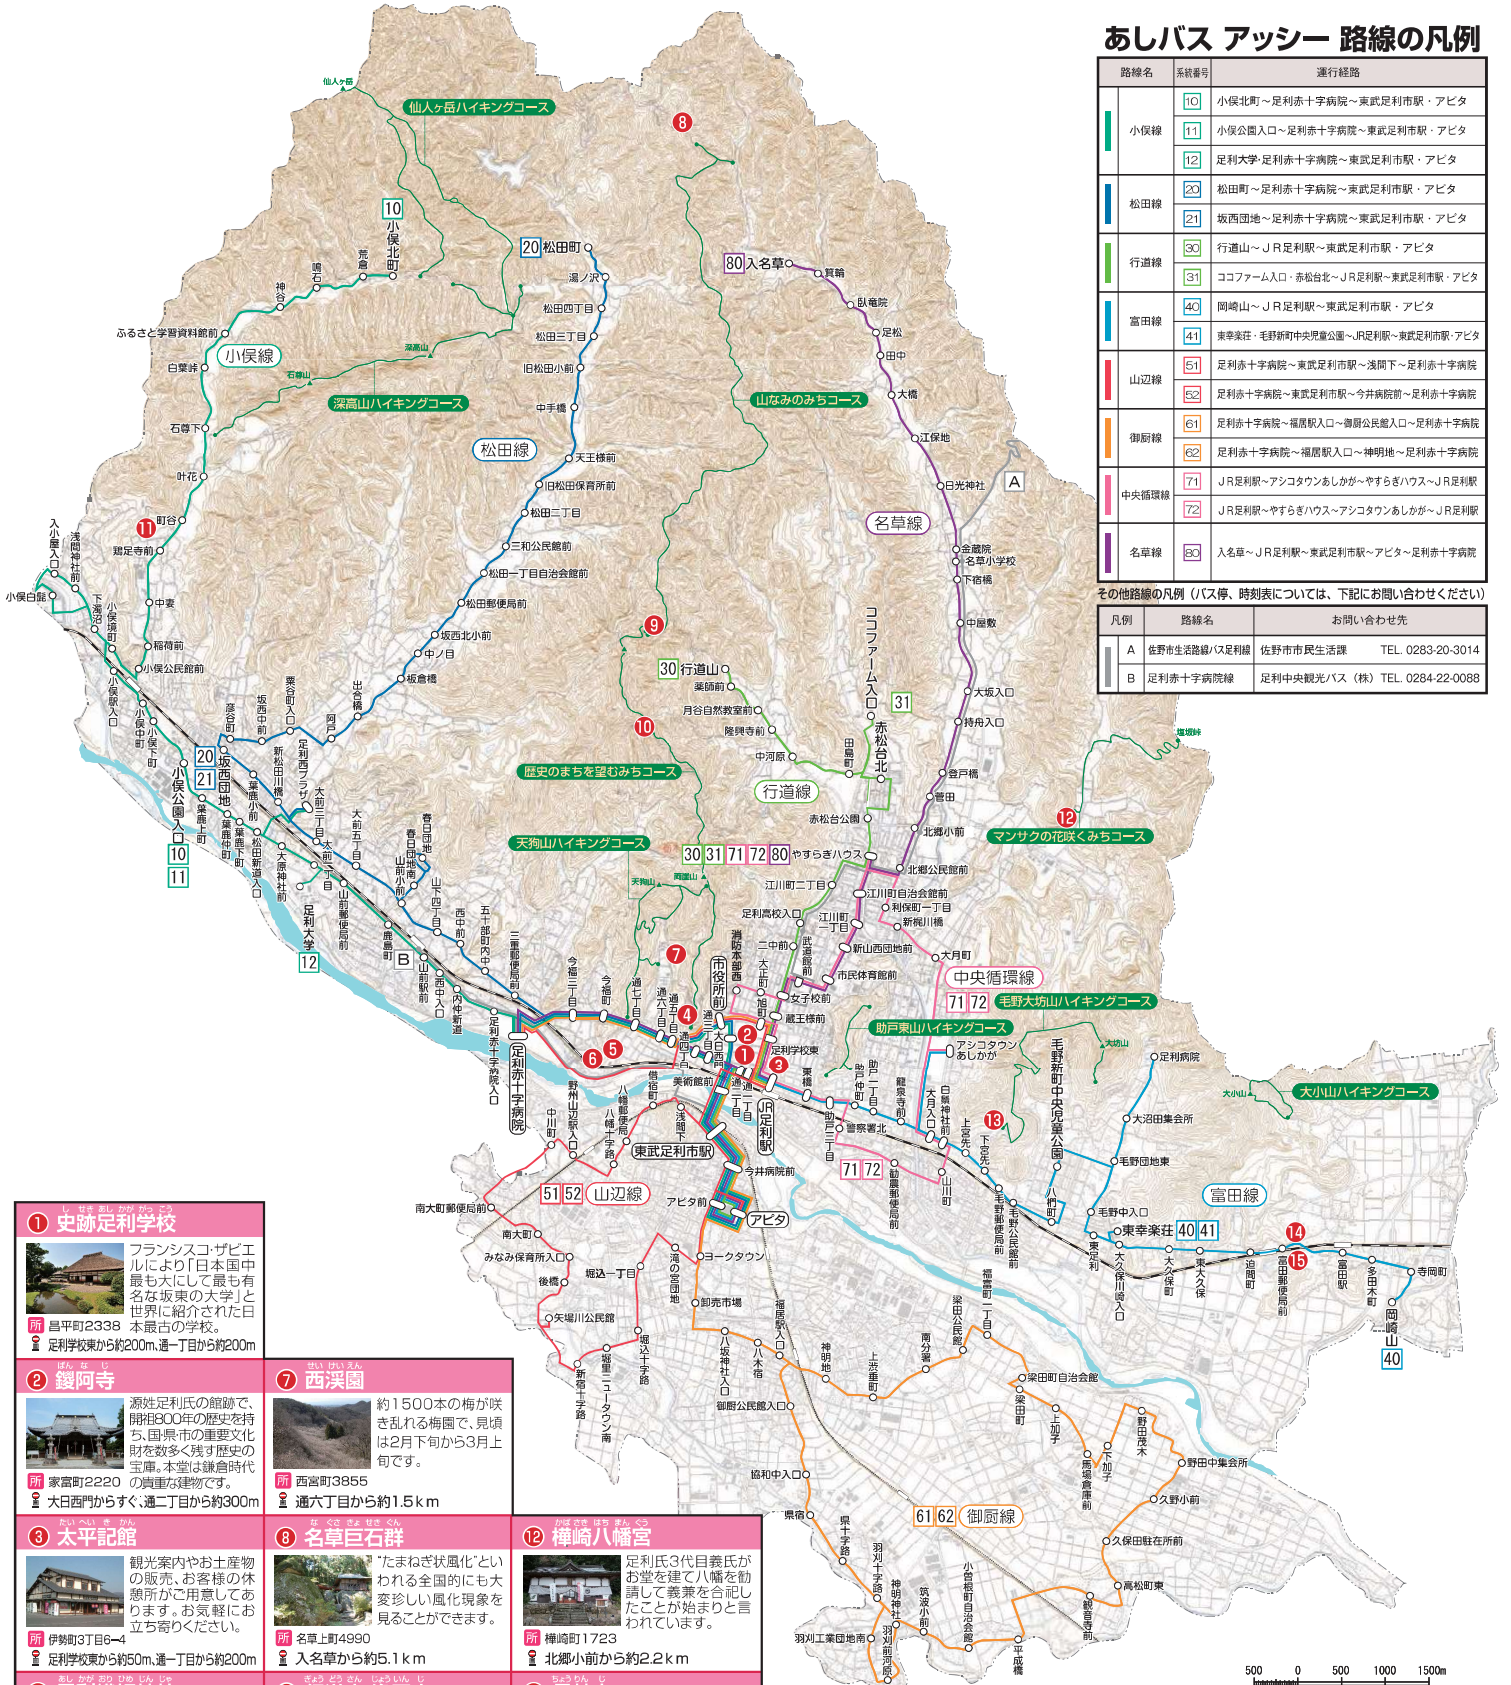

あしバス アッシー 路線の凡例

路線名	系統番号	運行経路
小保線	10	小保北町～足利赤十字病院～東武足利市駅・アビタ
	11	小保公園入口～足利赤十字病院～東武足利市駅・アビタ
	12	足利大学～足利赤十字病院～東武足利市駅・アビタ
松田線	20	松田町～足利赤十字病院～東武足利市駅・アビタ
	21	坂西団地～足利赤十字病院～東武足利市駅・アビタ
行道線	30	行道山～J R足利駅～東武足利市駅・アビタ
	31	ココファーム入口・赤松台北～J R足利駅～東武足利市駅・アビタ
富田線	40	岡崎山～J R足利駅～東武足利市駅・アビタ
	41	東華楽荘・毛野町中央児童公園～J R足利駅～東武足利市駅・アビタ
山辺線	51	足利赤十字病院～東武足利市駅～浅岡～足利赤十字病院
	52	足利赤十字病院～東武足利市駅～今井病院前～足利赤十字病院
御厨線	61	足利赤十字病院～福原入口～御厨公民館入口～足利赤十字病院
	62	足利赤十字病院～福原入口～神明駅～足利赤十字病院
中央循環線	71	J R足利駅～アシコタウンあしかが～やすらぎハウス～J R足利駅
	72	J R足利駅～やすらぎハウス～アシコタウンあしかが～J R足利駅
名草線	80	入名草～J R足利駅～東武足利市駅～アビタ～足利赤十字病院

その他路線の凡例(バス停、時刻表については、下記にお問い合わせください)

凡例	路線名	お問い合わせ先
A	佐野市生活路線(足利線)	佐野市民生課 TEL. 0283-20-3014
B	足利赤十字病院線	足利中央観光バス(株) TEL. 0284-22-0088

1 史跡足利学校
フランシスコ・ザビエルにより「日本国中最も大にして最も有名な坂東の大学」と世界で紹介された日本最古の学校。
所 昌平町2338
足利学校東から約200m、通一丁目から約200m

2 観阿寺
源氏足利氏の館跡で、開創800年の歴史を誇る。旧東市の重要文化財を数多く残す歴史の宝庫。本堂は鎌倉時代の遺構。
所 家富町2220
大日西門からすぐ、通二丁目から約300m

3 太平記館
観光案内やお土産物の販売、お客様の休憩所をご用意しております。お気軽にお立ち寄りください。
所 伊勢町3丁目6-4
足利学校東から約50m、通一丁目から約200m

4 足利織姫神社
足利織物をはじめ、足利の全産業の神様として、また縁結びの神様として祀られています。
所 西宮町3889
通五丁目から約200m

5 足利公園
10基の古墳があるこの公園は、桜やつつじの名所として有名で市民の憩いの場となっています。
所 緑町一丁目3775-1
通七丁目から約500m

6 草雲美術館
足利が生んだ幕末の勤王画家・田崎草雲の代表作「道草」を展示しており、また、画室や居宅として使っていた白石山
所 緑町二丁目3768
通七丁目から約700m

7 西深園
約1500本の梅が咲き乱れる梅園で、見頃は2月下旬から3月上旬です。
所 西宮町3855
通六丁目から約1.5km

8 名草巨石群
“たまねぎ状風化”といわれる全国的にも大変珍しい風化現象を見ることが出来ます。
所 名草町4990
入名草から約5.1km

9 行道山 淨因寺
“関東の高野山”とも呼ばれるこの寺は行基上人の開創と伝えられる名刹です。
所 月谷町1579
行道山から約1.2km

10 最勝寺
大岩毘沙門天(最勝寺)は、奈良の信貴山、京都の鞍馬山とともに、日本三大毘沙門天として知られています。
所 大岩町264
行道山峠役所からハイキングコースを約2.1km

11 鶏足寺
1100年以上も昔、定惠上人によって開創された名刹で、真言密教の大本山です。
所 小保町2748
鶏足寺前から約500m

12 榊崎八幡宮
足利氏3代目義氏がお堂を建て八幡を勧請して義養を祀ったことが始まりとされています。
所 榊崎町1723
北郷小前から約2.2km

13 長林寺
1499年に創建され、二度の大火の後、1847年に再建されました。寺域全体が山川長林寺公園として開放され、市民の憩いの場となっています。
所 山川町1142
上富先、下富先から約600m

14 栗田美術館
江戸時代の伊萬里・柿右衛門・錦島のたぐさの陶磁器を所蔵する世界最大級の陶磁美術館です。
所 駒場町1542
富田郵便局前から約500m

15 あしかがフラワーパーク
樹齢140年以上の4本の大桜をはじめ、春を満喫して四季折々の花が咲き乱れる花の楽園です。
所 迫間町607
富田郵便局前から約300m

「この地図は、国土地理院長の承認を得て、同院発行の2万5千分の1地形図を複製したものである。(承認番号 平23情複、第80号)」承認を得て作成した複製品を第三者がさらに複製する場合には、国土地理院の長の承認を得なければならない。