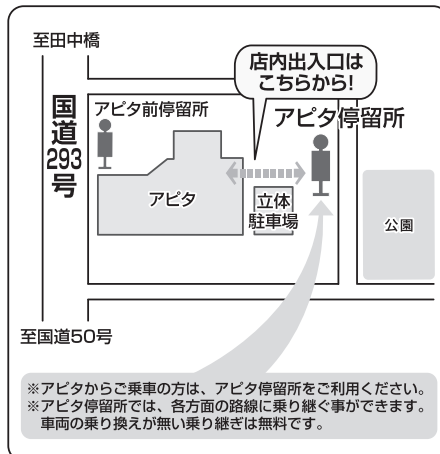

52 山辺線(右回り)

1月1日は全便運休です

足利赤十字病院	8:13	11:55	15:15	
市役所前	8:19	12:01	15:21	
旭町	8:20	12:02	15:22	
JR 足利駅	8:30	12:12	15:32	帰宅時間帯
東武足利市駅	8:38	12:20	15:40	の
今井病院前	8:40	12:22	15:42	デマ
アピタ		12:25	15:45	ン
ヨークタウン	8:43	12:28	15:48	運
滝の宮団地	8:44	12:29	15:49	
堀込一丁目	8:45	12:30	15:50	東武
堀込十字路	8:46	12:31	15:51	足利市駅
堀里ニュータウン南	8:47	12:32	15:52	
新宿十字路	8:48	12:33	15:53	17:00発
矢場川公民館	8:53	12:38	15:58	18:30発
後橋	8:54	12:39	15:59	
みなみ保育所入口	8:55	12:40	16:00	
南大町	8:56	12:41	16:01	
南大町郵便局前	8:58	12:43	16:03	アピタ
中川町	9:00	12:45	16:05	
野州山辺駅入口	9:02	12:47	16:07	17:05発
八幡十字路	9:02	12:47	16:07	18:35発
八幡郵便局	9:03	12:48	16:08	
借宿町	9:04	12:49	16:09	
浅間下	9:05	12:50	16:10	
東武足利市駅	9:10	12:55	16:15	
JR 足利駅	9:18	13:03		
旭町	9:21	13:06		
市役所前	9:22	13:07		
足利赤十字病院	9:35	13:20		

車いすでの乗車はできませんので、あらかじめご了承ください。

車いすでの乗車はできませんので、あらかじめご了承ください。

バスのりば案内

足利学校周辺バスのりば案内

足利赤十字病院バスのりば案内

JR足利駅バスのりば案内

富田郵便局前バスのりば案内

アピタバスのりば案内