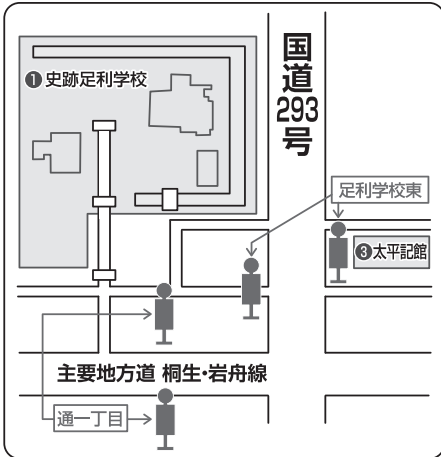

交通状況等により運行ダイヤに遅れが生じることがあります。

51 山辺線(左回り)

1月1日は全便運休です

足利赤十字病院		9:55	13:30	
市役所前		10:01	13:36	
旭町		10:02	13:37	
JR 足利駅		10:12	13:47	帰宅時間帯
東武足利市駅	7:00	10:20	13:55	の
浅間下	7:01	10:21	13:56	デマ
借宿町	7:02	10:22	13:57	ン
八幡郵便局	7:04	10:24	13:59	運
八幡十字路	7:04	10:24	13:59	行
野州山辺駅入口	7:06	10:26	14:01	
中川町	7:07	10:27	14:02	東武
南大町郵便局前	7:10	10:30	14:05	足利市駅
南大町	7:11	10:31	14:06	
みなみ保育所入口	7:12	10:32	14:07	17:00発
後橋	7:13	10:33	14:08	18:30発
矢場川公民館	7:18	10:38	14:13	
新宿十字路	7:20	10:40	14:15	
堀里ニュータウン南	7:21	10:41	14:16	アピタ
堀込十字路	7:22	10:42	14:17	
堀込一丁目	7:23	10:43	14:18	17:05発
滝の宮団地	7:24	10:44	14:19	18:35発
ヨークタウン	7:25	10:45	14:20	
アピタ前	7:27	10:47	14:22	
アピタ		10:54	14:29	
今井病院前	7:29	10:56	14:31	
東武足利市駅	7:33	11:00	14:35	
JR 足利駅	7:41	11:08	14:43	
旭町	7:44	11:11	14:46	
市役所前	7:45	11:12	14:47	
足利赤十字病院	7:58	11:25	15:00	

52 山辺線(右回り)

1月1日は全便運休です

足利赤十字病院	8:13	11:55	15:15	
市役所前	8:19	12:01	15:21	
旭町	8:20	12:02	15:22	
JR 足利駅	8:30	12:12	15:32	帰宅時間帯
東武足利市駅	8:38	12:20	15:40	の
今井病院前	8:40	12:22	15:42	デマ
アピタ		12:25	15:45	ン
ヨークタウン	8:43	12:28	15:48	運
滝の宮団地	8:44	12:29	15:49	
堀込一丁目	8:45	12:30	15:50	東武
堀込十字路	8:46	12:31	15:51	足利市駅
堀里ニュータウン南	8:47	12:32	15:52	
新宿十字路	8:48	12:33	15:53	17:00発
矢場川公民館	8:53	12:38	15:58	18:30発
後橋	8:54	12:39	15:59	
みなみ保育所入口	8:55	12:40	16:00	
南大町	8:56	12:41	16:01	
南大町郵便局前	8:58	12:43	16:03	アピタ
中川町	9:00	12:45	16:05	
野州山辺駅入口	9:02	12:47	16:07	17:05発
八幡十字路	9:02	12:47	16:07	18:35発
八幡郵便局	9:03	12:48	16:08	
借宿町	9:04	12:49	16:09	
浅間下	9:05	12:50	16:10	
東武足利市駅	9:10	12:55	16:15	
JR 足利駅	9:18	13:03		
旭町	9:21	13:06		
市役所前	9:22	13:07		
足利赤十字病院	9:35	13:20		

車いすでの乗車はできませんので、あらかじめご了承ください。

車いすでの乗車はできませんので、あらかじめご了承ください。

バスのりば案内

足利学校周辺バスのりば案内

足利赤十字病院バスのりば案内

JR足利駅バスのりば案内

富田郵便局前バスのりば案内

アピタバスのりば案内