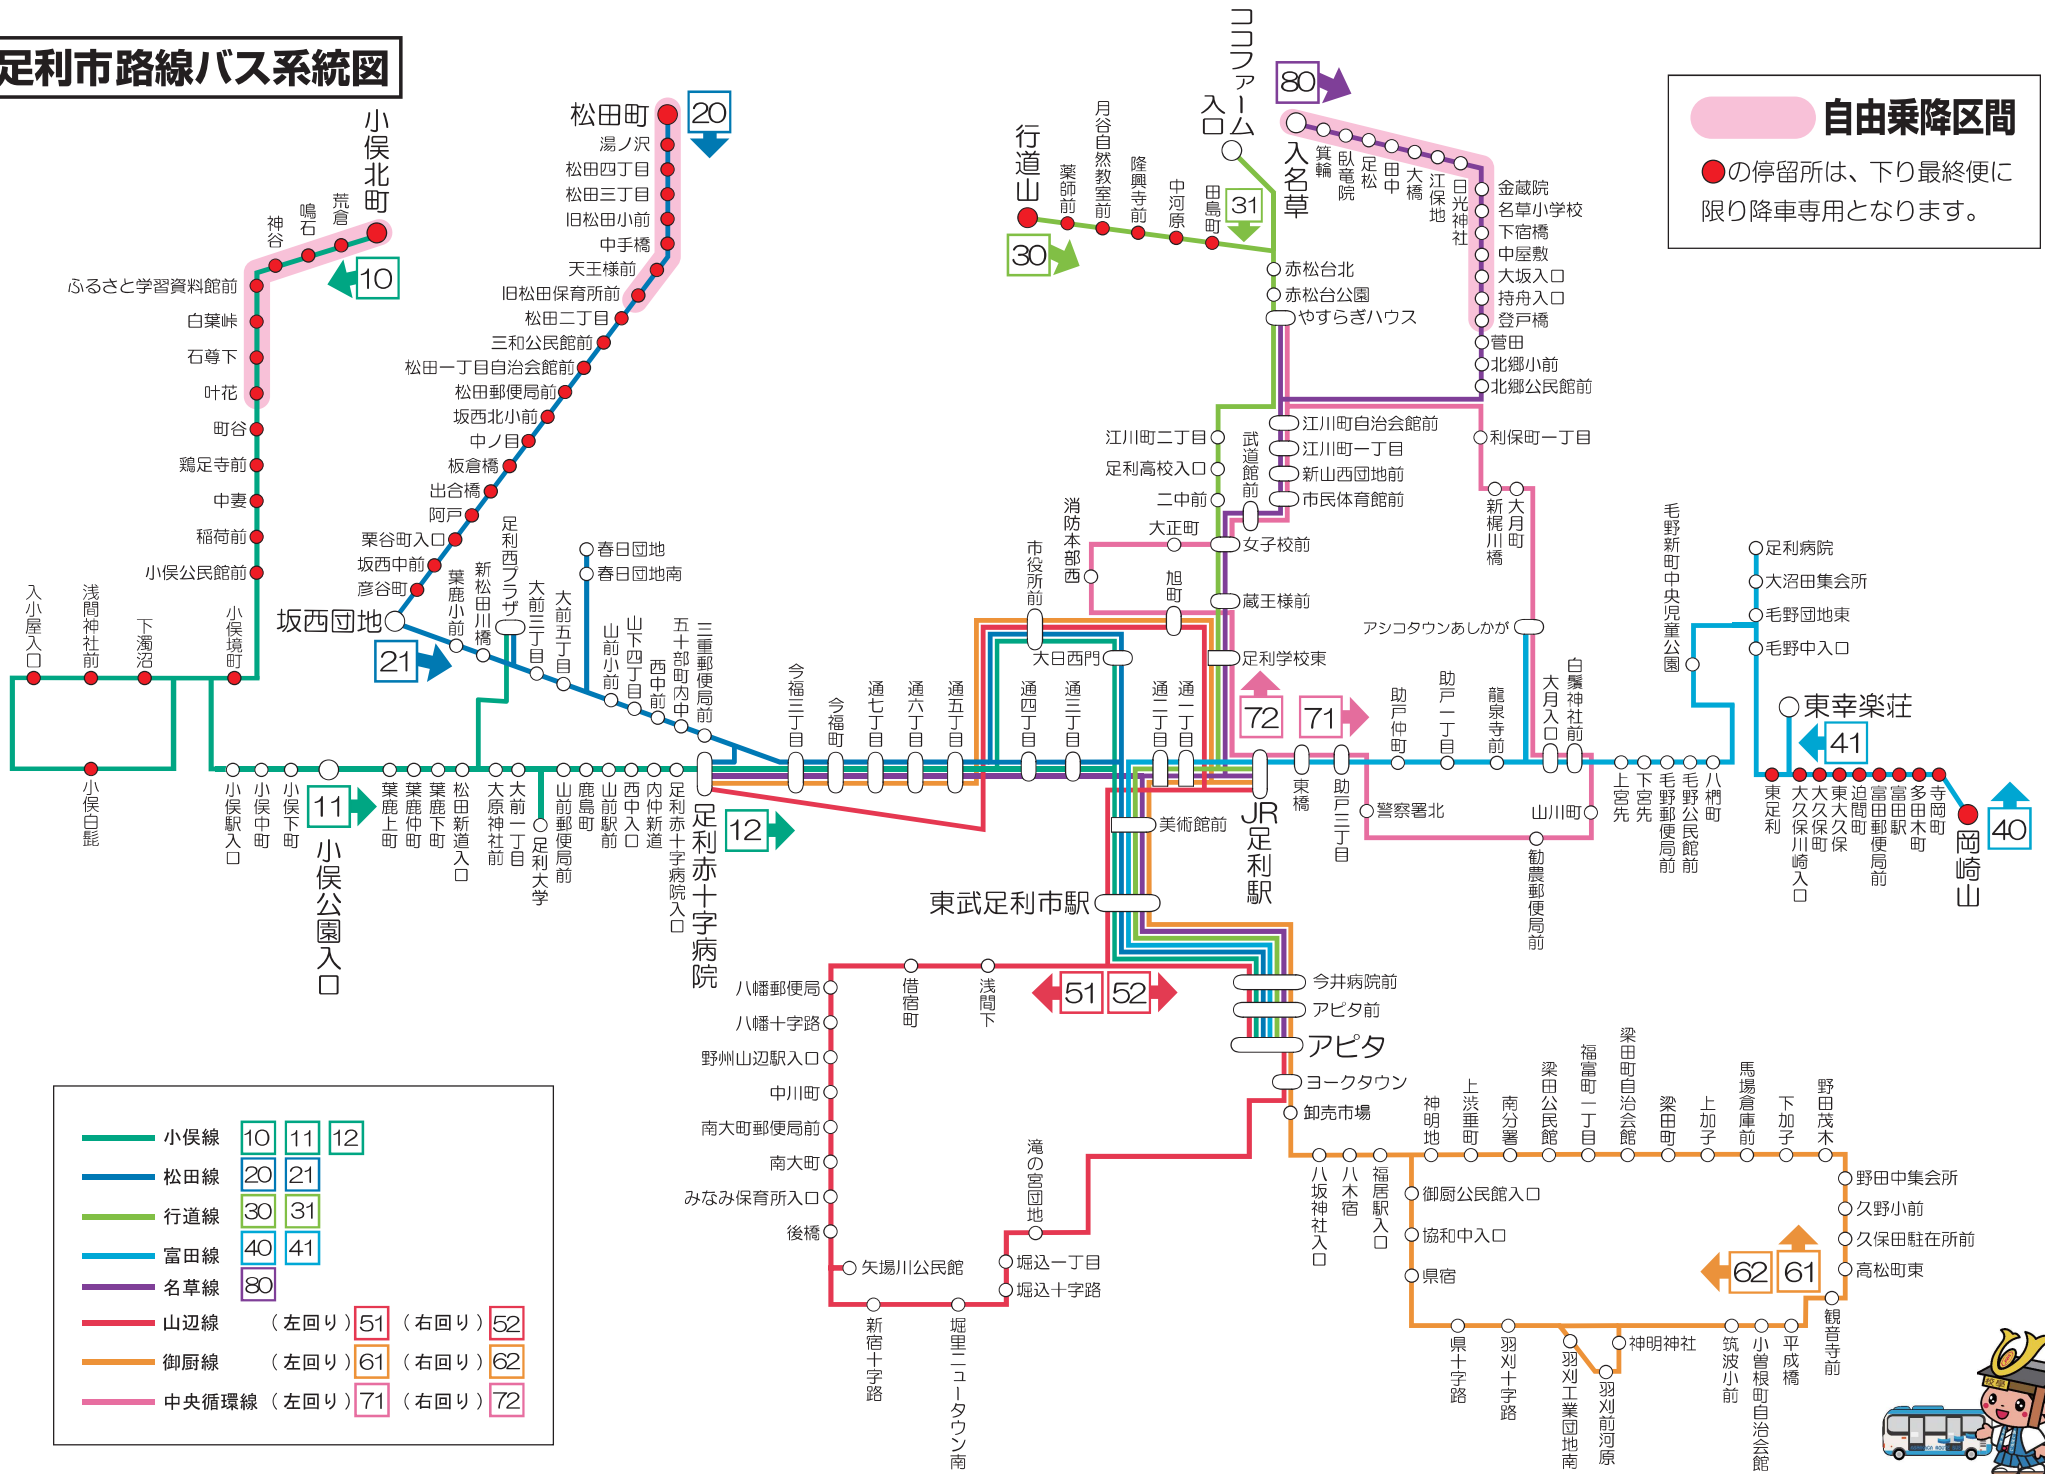

東方面から足利赤十字病院、小侯、松田方面へのご利用は乗換不要です
 西方面からJR足利駅、行道、富田方面

- ・各路線上り時刻表下段の「引き続き運行する路線」の欄に時刻の表記があるバスは次の路線に直通運行します。

アビタ前		10:13
アビタ		10:20
引き続き運行する路線▶	富田線 40	富田線 41
総田駅前停留所▼	(8～9)	(8～9)
アビタ		10:25
東武足利市駅	7:50	10:33
JR 足利駅	8:00	10:43
毛野新町中央児童公園	8:11	11:01
東幸楽荘	8:20	11:10
岡崎山	8:40	

下り最終便における降車専用区間の設定について

小侯線・松田線・行道線・富田線の下り最終便において、右の停留所間を降車専用区間に設定します。
 当該区間内での降車は可能ですが、乗車はできません。

路線	始発時刻および行き先	降車専用区間
小侯線	アビタ 18:40 発 小侯北町行	下濁沼～小侯北町
松田線	アビタ 18:50 発 松田町行	彦谷町～松田町
行道線	アビタ 18:55 発 行道山行	田島町～行道山
富田線	アビタ 19:00 発 岡崎山行	東足利～岡崎山

【帰宅時間帯のデマンド運行について】

山辺線、御厨線の以下の便は東武足利市駅とアピタ停留所で乗車し、河南地域内の希望の停留所で降車できる運行をします。

東武足利市駅▶17:00発・18:30発 アピタ▶17:05発・18:35発

乗車の際、運転手に降車する停留所をお伝えください。乗車された方々の降車停留所を順に運行いたします。

乗車の「予約」は必要ありません。東武足利市駅、アピタ以外での乗車はできません。

足利市の木 イチョウ
 足利市の花 フジ
 足利市の鳥 カルガモ

足利市路線バス系統図

自由乗降区間

●の停留所は、下り最終便に限り降車専用となります。

小俣線	10	11	12
松田線	20	21	
行道線	30	31	
富田線	40	41	
名草線	80		
山辺線	(左回り) 51	(右回り) 52	
御厨線	(左回り) 61	(右回り) 62	
中央循環線	(左回り) 71	(右回り) 72	