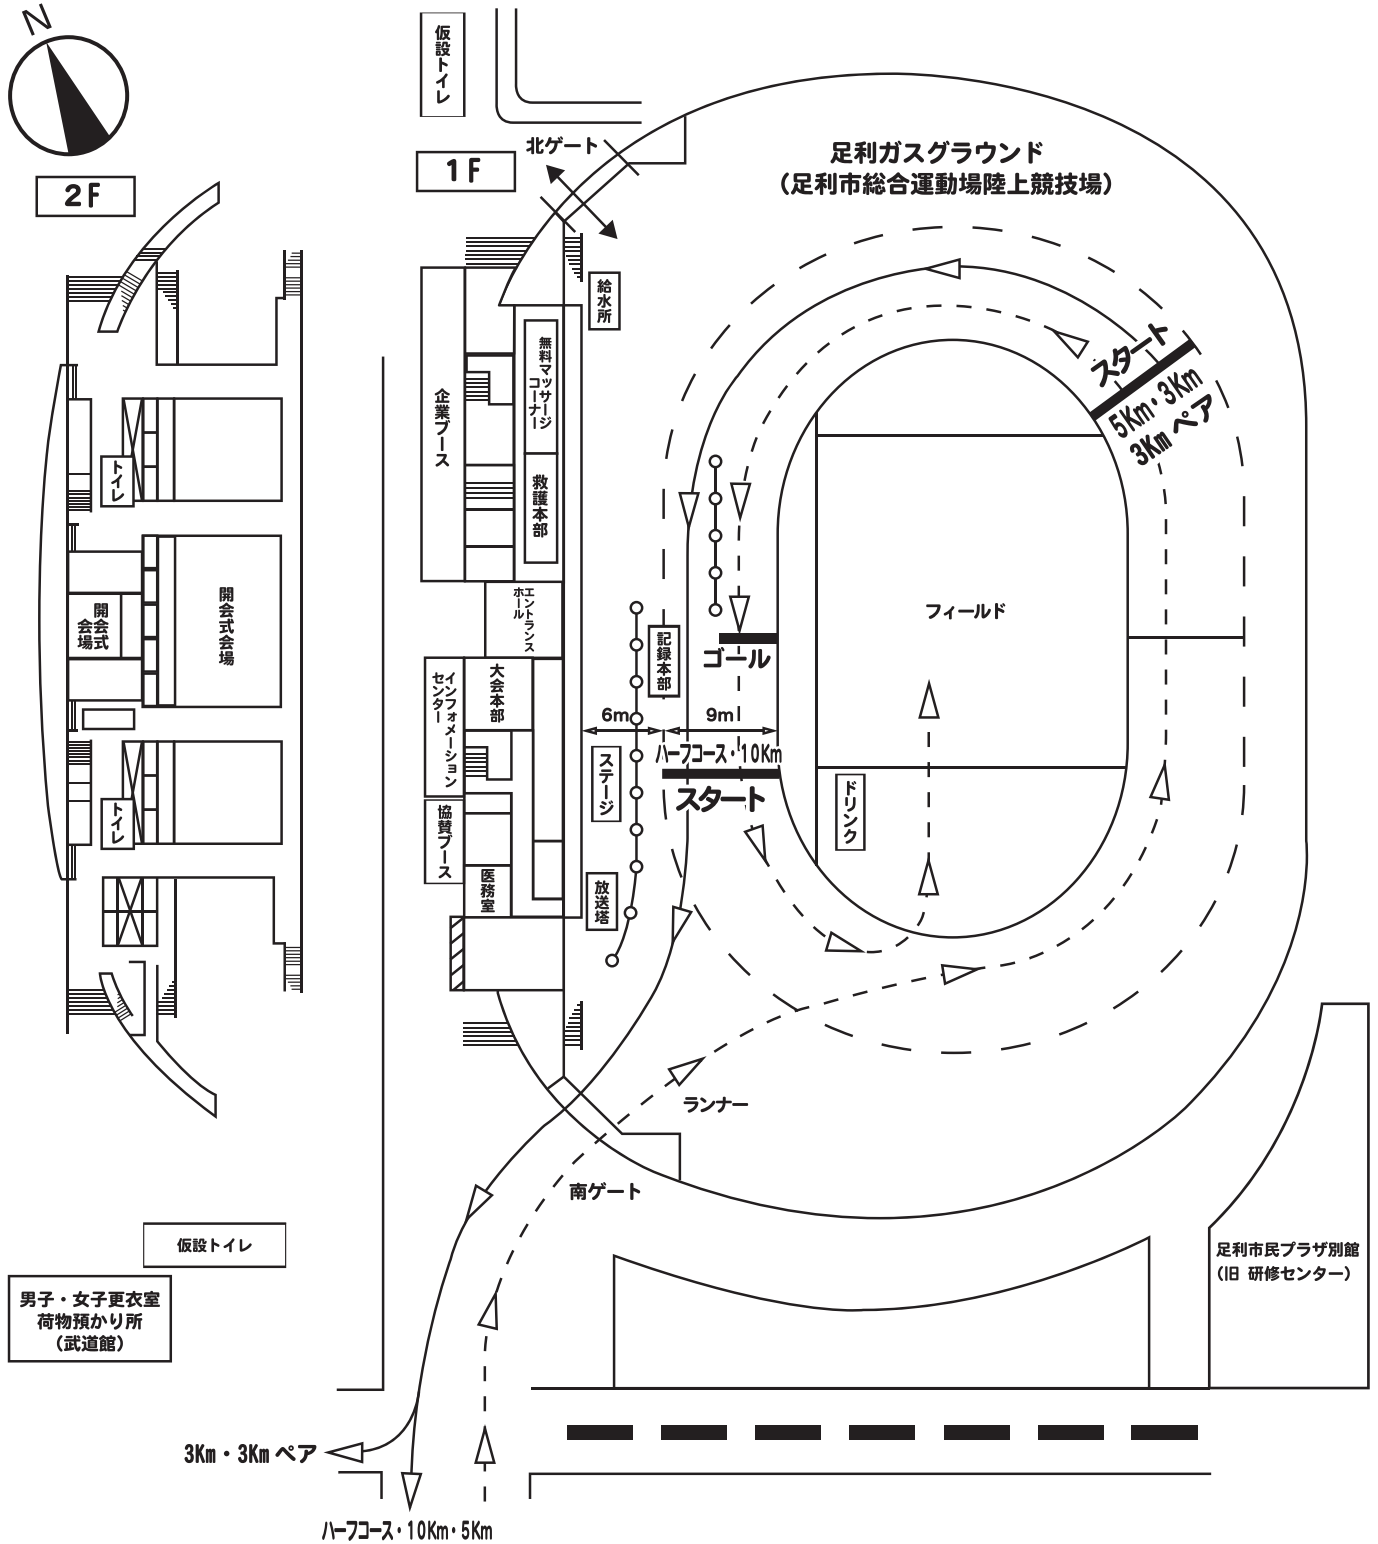

フィールド案内図

※交通事情により警察及び大会役員の指示に従って頂く場合もありますのでご了承いただきますようお願いいたします。

※足利ガスグラウンド（足利市総合運動場陸上競技場）のフィールドは飲食禁止です。

（飲食は客席のみ、喫煙はエコアールグリーン球場（足利市総合運動場軟式野球場）東側のみとなっております）

※エコアールグリーン球場（足利市総合運動場軟式野球場）内に簡易飲食スペースがあります。