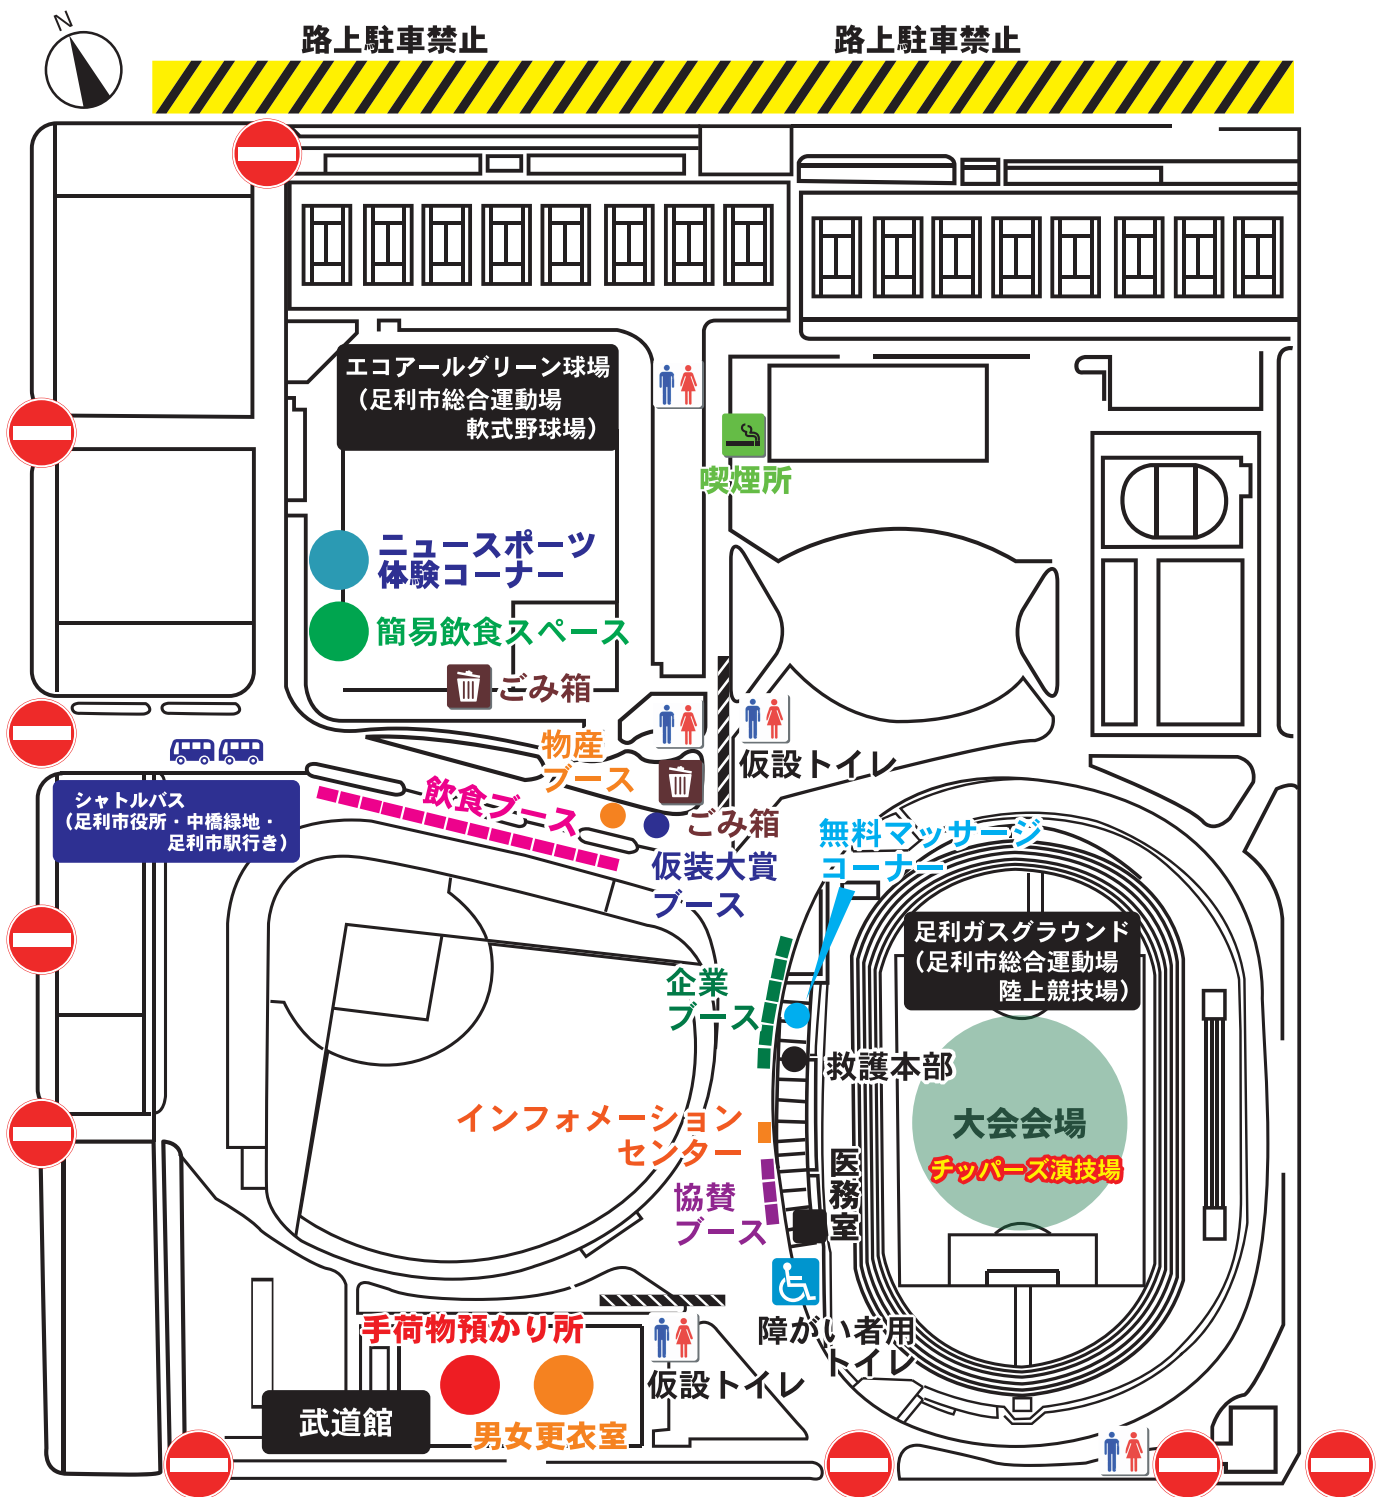

# 会場図

※大会会場（足利ガスグラウンド（足利市総合運動場陸上競技場））内へのペットの同伴はご遠慮下さい。

※関係者以外は車両進入禁止です。

※路上駐車はしないで下さい。

※ごみは所定のごみ箱（2ヶ所のみ）へお願いします。

※エコアールグリーン球場（足利市総合運動場軟式野球場）内に簡易飲食スペースがあります。

※喫煙所はエコアールグリーン球場（足利市総合運動場軟式野球場）東側のみとなっております。