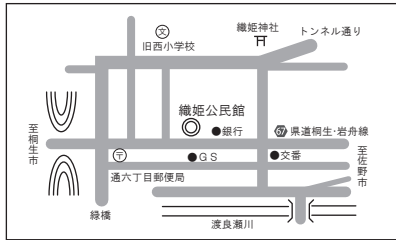

公民館

公民館は、各地区に合わせて17館あり、地域の社会教育活動の拠点として、学級講座の開催や、グループ・サークル活動の場として利用されています。また、戸籍、住民票などの交付や納税窓口としての業務も行っています。(織姫・助戸公民館は、戸籍・住民票の交付のみ)

織姫公民館 通6丁目 3165-1 TEL.21-6144

助戸公民館 助戸仲町 453-2 TEL.44-0791

毛野公民館 八柵町 390-1 TEL.41-2574