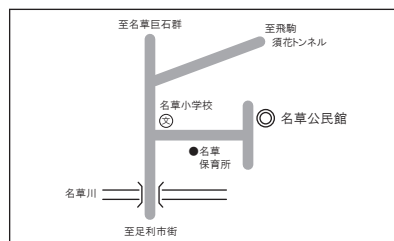

山辺公民館 堀込町 2843 TEL.71-0628

三重公民館 五十部町 472 TEL.21-9719

山前公民館 鹿島町 630-1 TEL.62-2700

北郷公民館 利保町 2-14-1 TEL.41-5080

名草公民館 名草中町 1111-1 TEL.41-9977

富田公民館 駒場町 748-2 TEL.91-0002

矢場川公民館 里矢場町 1643-1 TEL.71-2444

御厨公民館 百頭町 2024-1 TEL.71-0296