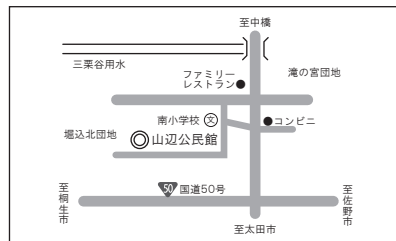

山辺公民館 堀込町 2843 TEL.71-0628