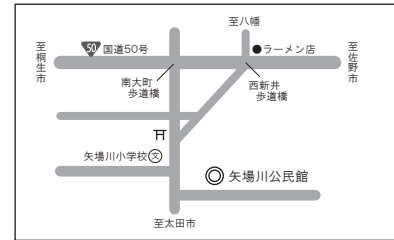

山辺公民館 堀込町 2843 TEL.71-0628

三重公民館 五十部町 472 TEL.21-9719

山前公民館 鹿島町 630-1 TEL.62-2700

北郷公民館 利保町 2-14-1 TEL.41-5080

名草公民館 名草中町 1111-1 TEL.41-9977

富田公民館 駒場町 748-2 TEL.91-0002

矢場川公民館 里矢場町 1643-1 TEL.71-2444

御厨公民館 百頭町 2024-1 TEL.71-0296