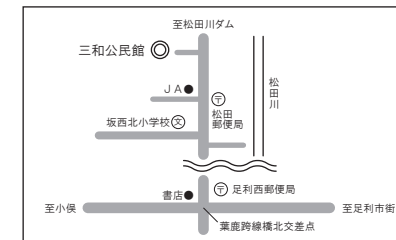

筑波公民館 小曾根町 515 TEL.71-2945

久野公民館 久保田町 180-1 TEL.71-9028

梁田公民館 福富町 398-2 TEL.71-1872

三和公民館 松田町 703-2 TEL.61-1431

葉鹿公民館 葉鹿町 1-20-5 TEL.62-1200

小俣公民館 小俣町 1508-5 TEL.62-0348