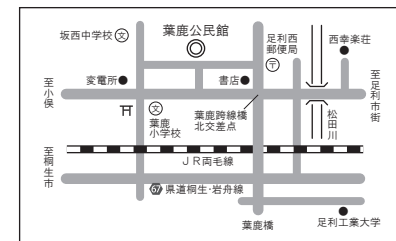

筑波公民館 小曾根町 515 TEL.71-2945

久野公民館 久保田町 180-1 TEL.71-9028

梁田公民館 福富町 398-2 TEL.71-1872

三和公民館 松田町 703-2 TEL.61-1431

葉鹿公民館 葉鹿町 1-20-5 TEL.62-1200

小俣公民館 小俣町 1508-5 TEL.62-0348