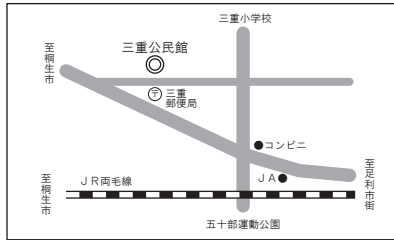

三重公民館 五十部町 472 TEL.21-9719