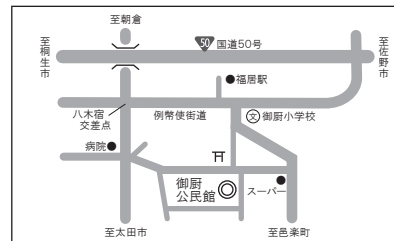

山辺公民館 堀込町 2843 TEL.71-0628

三重公民館 五十部町 472 TEL.21-9719

山前公民館 鹿島町 630-1 TEL.62-2700

北郷公民館 利保町 2-14-1 TEL.41-5080

名草公民館 名草中町 1111-1 TEL.41-9977

富田公民館 駒場町 748-2 TEL.91-0002

矢場川公民館 里矢場町 1643-1 TEL.71-2444

御厨公民館 百頭町 2024-1 TEL.71-0296