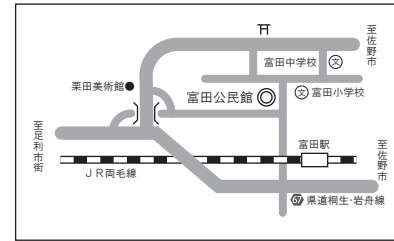

山辺公民館 堀込町 2843 TEL.71-0628

三重公民館 五十部町 472 TEL.21-9719

山前公民館 鹿島町 630-1 TEL.62-2700

北郷公民館 利保町 2-14-1 TEL.41-5080

名草公民館 名草中町 1111-1 TEL.41-9977

富田公民館 駒場町 748-2 TEL.91-0002

矢場川公民館 里矢場町 1643-1 TEL.71-2444

御厨公民館 百頭町 2024-1 TEL.71-0296