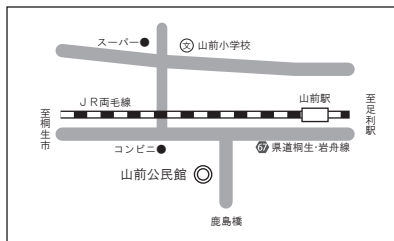

山前公民館 鹿島町 630-1 TEL.62-2700