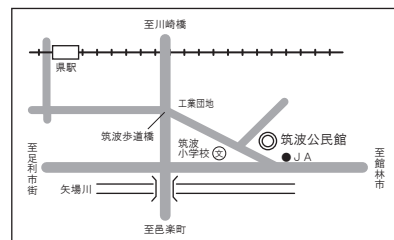

筑波公民館 小曾根町 515 TEL.71-2945