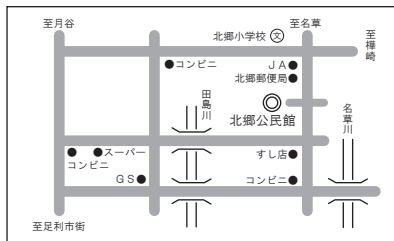

山辺公民館 堀込町 2843 TEL.71-0628

三重公民館 五十部町 472 TEL.21-9719

山前公民館 鹿島町 630-1 TEL.62-2700

北郷公民館 利保町 2-14-1 TEL.41-5080

名草公民館 名草中町 1111-1 TEL.41-9977

富田公民館 駒場町 748-2 TEL.91-0002

矢場川公民館 里矢場町 1643-1 TEL.71-2444

御厨公民館 百頭町 2024-1 TEL.71-0296