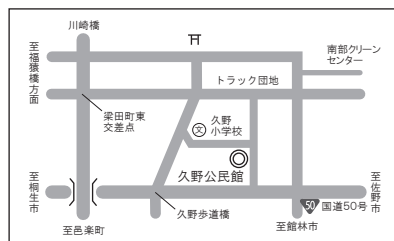

久野公民館 久保田町 180-1 TEL.71-9028