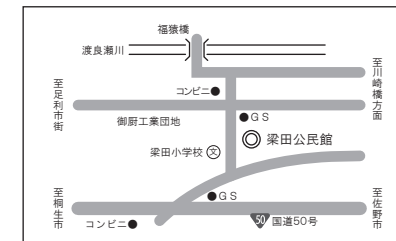

梁田公民館 福富町 398-2 TEL.71-1872