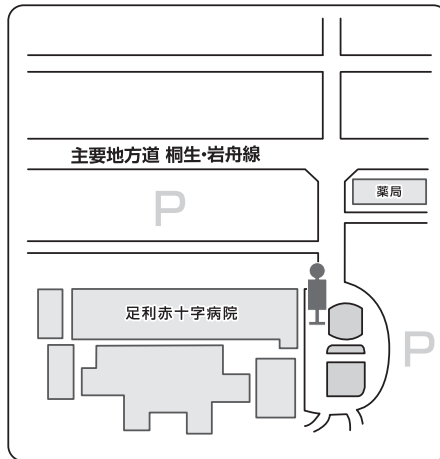

足利赤十字病院バスのりば案内