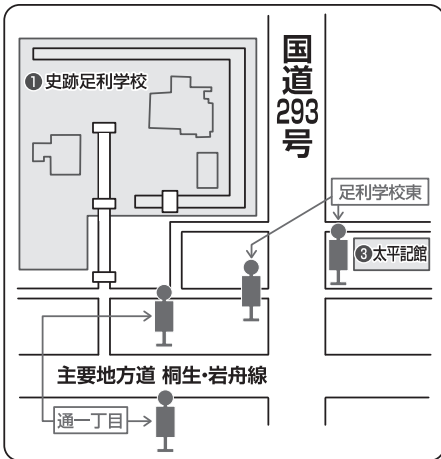

## 51 山辺線(左回り)

1月1日は全便運休です

足利赤十字病院		9:55	13:30	
市役所前		10:01	13:36	
旭町		10:02	13:37	
JR 足利駅		10:12	13:47	帰宅時間帯
東武足利市駅	7:00	10:20	13:55	の
浅間下	7:01	10:21	13:56	デマ
借宿町	7:02	10:22	13:57	ン
八幡郵便局	7:04	10:24	13:59	運
八幡十字路	7:04	10:24	13:59	行
野州山辺駅入口	7:06	10:26	14:01	
中川町	7:07	10:27	14:02	東武
南大町郵便局前	7:10	10:30	14:05	足利市駅
南大町	7:11	10:31	14:06	
みなみ保育所入口	7:12	10:32	14:07	17:00発
後橋	7:13	10:33	14:08	18:30発
矢場川公民館	7:18	10:38	14:13	
新宿十字路	7:20	10:40	14:15	
堀里ニュータウン南	7:21	10:41	14:16	アピタ
堀込十字路	7:22	10:42	14:17	▼
堀込一丁目	7:23	10:43	14:18	17:05発
滝の宮団地	7:24	10:44	14:19	18:35発
ヨークタウン	7:25	10:45	14:20	
アピタ前	7:27	10:47	14:22	
アピタ		10:54	14:29	
今井病院前	7:29	10:56	14:31	
東武足利市駅	7:33	11:00	14:35	
JR 足利駅	7:41	11:08	14:43	
旭町	7:44	11:11	14:46	
市役所前	7:45	11:12	14:47	
足利赤十字病院	7:58	11:25	15:00	

## 52 山辺線(右回り)

1月1日は全便運休です

足利赤十字病院	8:13	11:55	15:15	
市役所前	8:19	12:01	15:21	
旭町	8:20	12:02	15:22	
JR 足利駅	8:30	12:12	15:32	帰宅時間帯
東武足利市駅	8:38	12:20	15:40	の
今井病院前	8:40	12:22	15:42	デマ
アピタ		12:25	15:45	ン
ヨークタウン	8:43	12:28	15:48	運
滝の宮団地	8:44	12:29	15:49	
堀込一丁目	8:45	12:30	15:50	東武
堀込十字路	8:46	12:31	15:51	足利市駅
堀里ニュータウン南	8:47	12:32	15:52	
新宿十字路	8:48	12:33	15:53	17:00発
矢場川公民館	8:53	12:38	15:58	18:30発
後橋	8:54	12:39	15:59	
みなみ保育所入口	8:55	12:40	16:00	
南大町	8:56	12:41	16:01	
南大町郵便局前	8:58	12:43	16:03	アピタ
中川町	9:00	12:45	16:05	▼
野州山辺駅入口	9:02	12:47	16:07	17:05発
八幡十字路	9:02	12:47	16:07	18:35発
八幡郵便局	9:03	12:48	16:08	
借宿町	9:04	12:49	16:09	
浅間下	9:05	12:50	16:10	
東武足利市駅	9:10	12:55	16:15	
JR 足利駅	9:18	13:03		
旭町	9:21	13:06		
市役所前	9:22	13:07		
足利赤十字病院	9:35	13:20		

# バスのりば案内

### 足利赤十字病院バスのりば案内