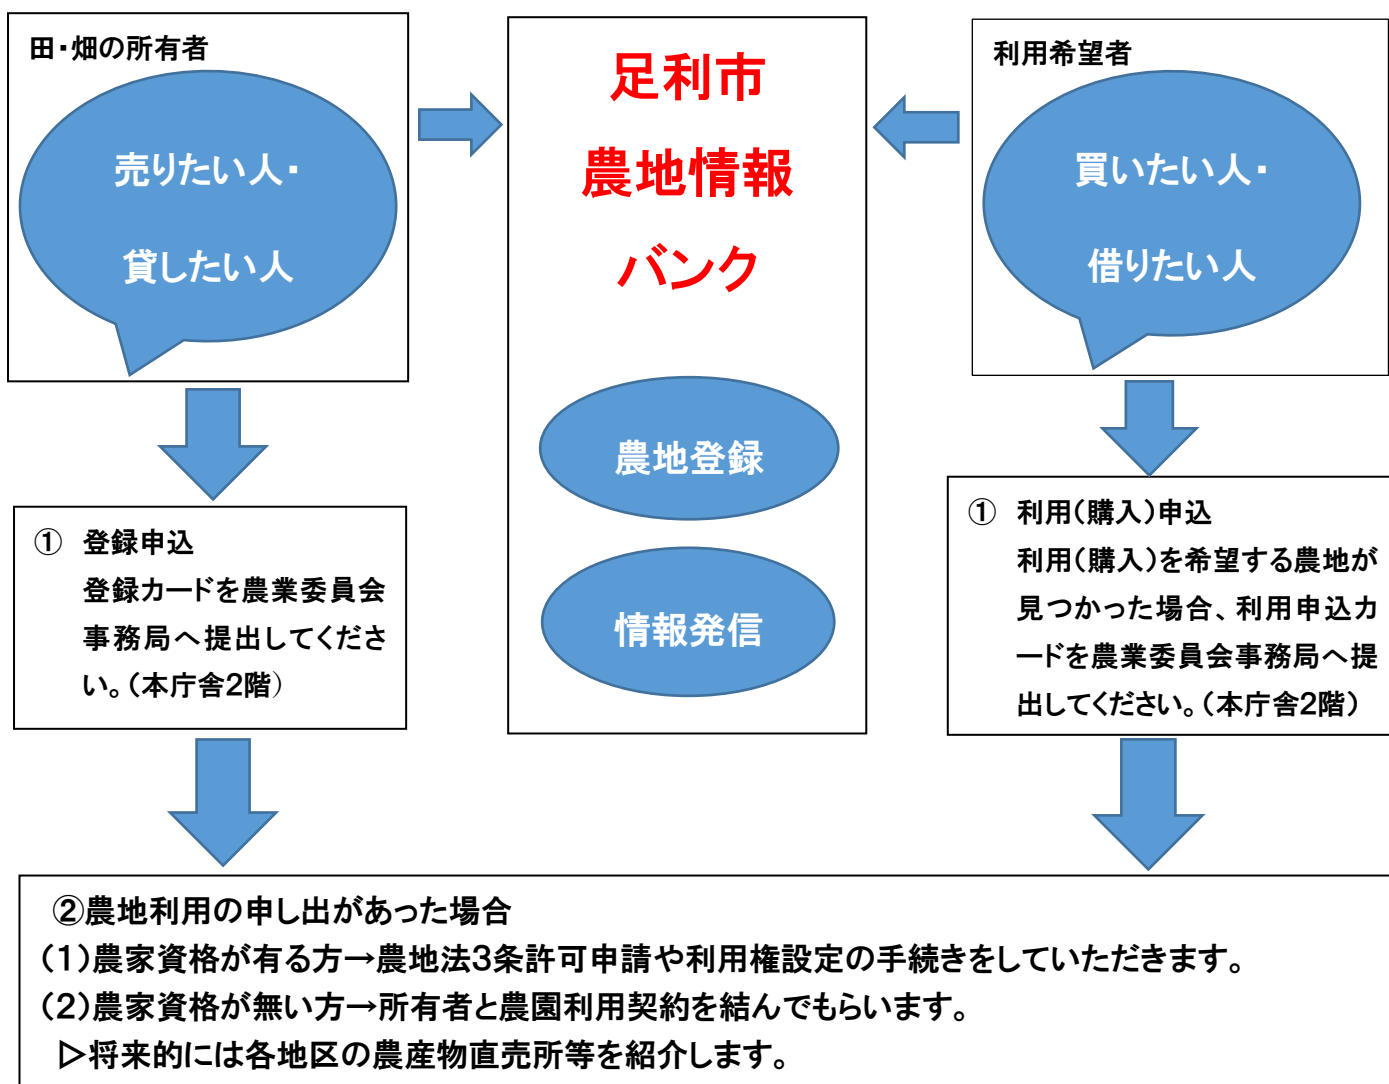

足利市農地情報バンク

○農地情報バンクとは？

低利用農地・遊休農地の売買又は賃借希望等の情報を収集し、経営を拡大したい農家・新規就農希望者に対して一元的に農地情報の提供を行うものです。

～足利市農地情報バンクの流れ～

足利市農地情報バンクに関する詳しいお問い合わせは…

足利市農業委員会事務局

TEL:0284-20-2238/2239

FAX:0284-20-2140 Eメール:nougyou@city.ashikaga.lg.jp