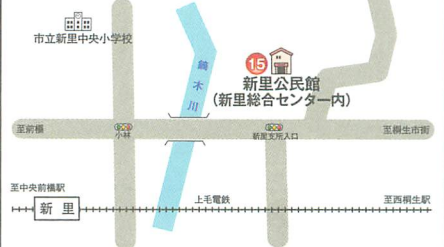

桐生市広沢町二丁目3334-1
TEL 0277-52-2369

⑭桜木西公民館

桐生市相生町一丁目451-1
TEL 0277-53-4511

⑮新里公民館

桐生市新里町武井693-1
TEL 0277-74-4151

⑯黒保根公民館

桐生市黒保根町水沼182-3
TEL 0277-96-2501

⑰桐生市有鄰館	桐生市本町2-6-32	TEL 0277-46-4144
⑱桐生市市民文化会館	桐生市織姫町2-5	TEL 0277-40-1500
⑲桐生市明治館	桐生市相生町2-414-6	TEL 0277-52-3445
⑳県立ぐんま昆虫の森	桐生市新里町鶴ヶ谷460-1	TEL 0277-74-6441 (みどり市のページに掲載)
㉑黒保根歴史民俗資料館	桐生市黒保根町水沼182-3	TEL 0277-96-2501