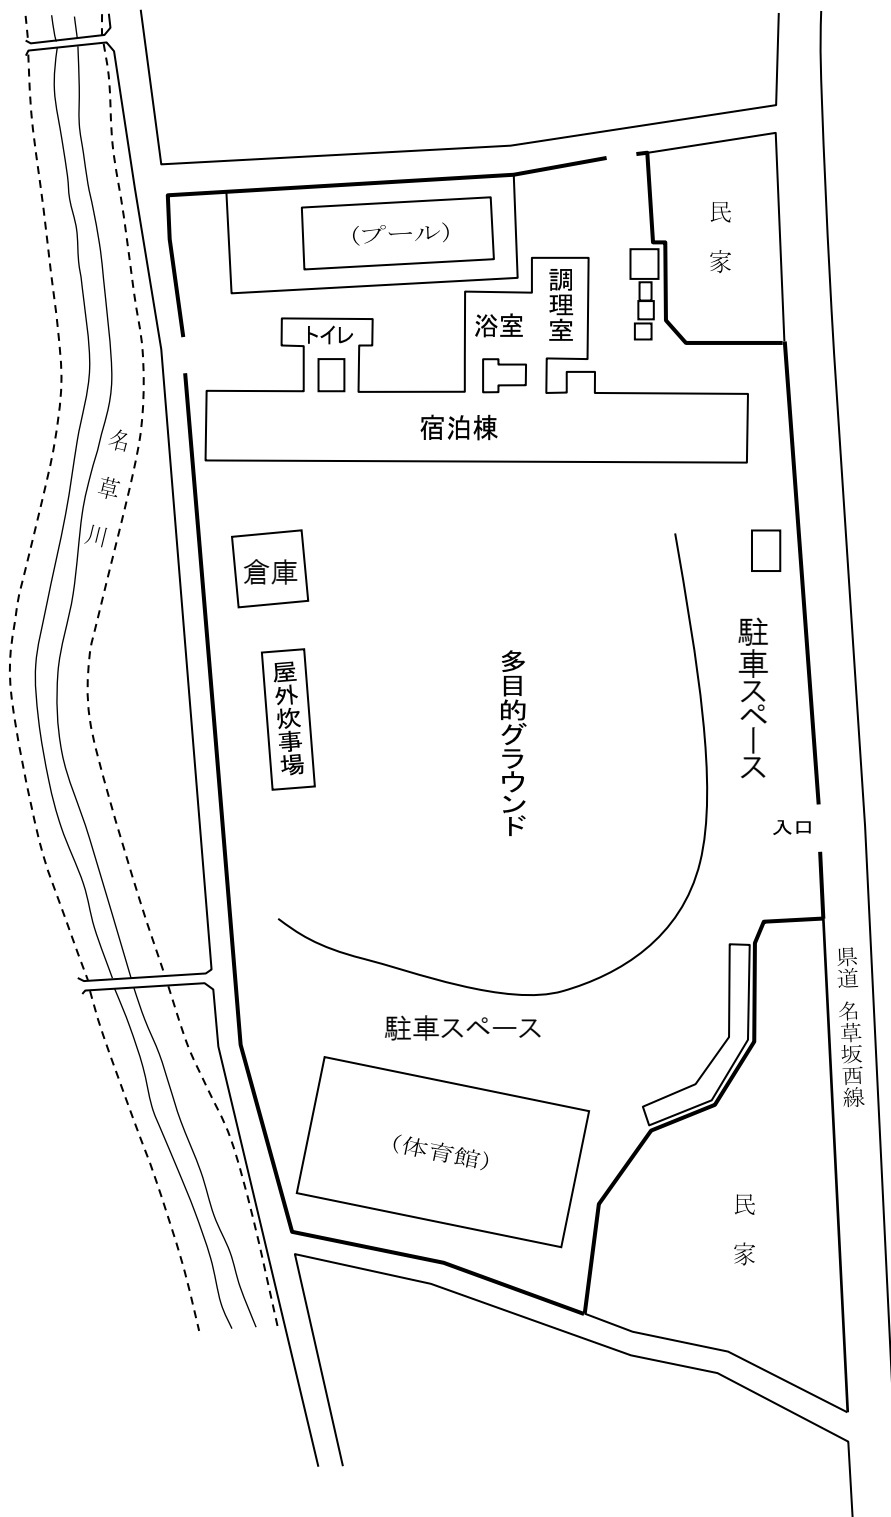

足利市名草セミナーハウス 敷地平面図

0 50m